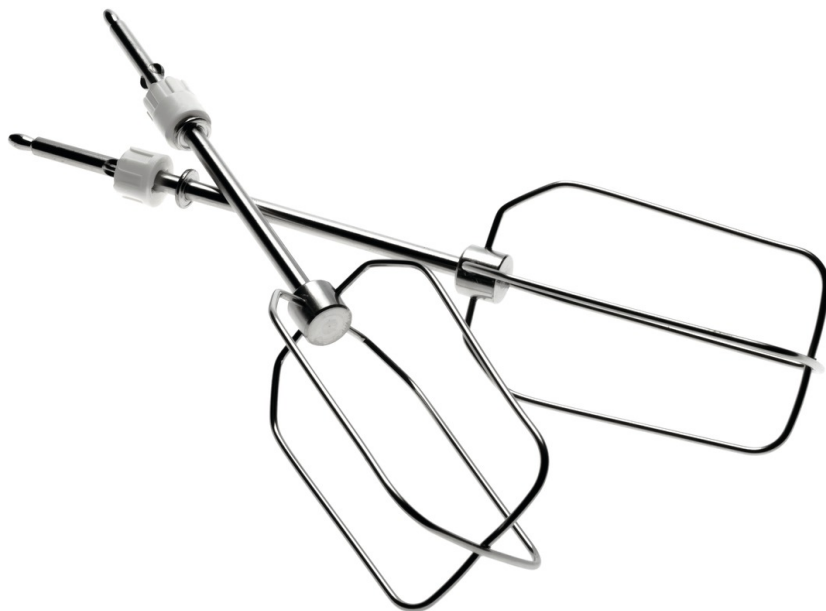

PHILIPS

Set van 2
draadkloppers

Metaal

CP6616

Krachtig en efficiënt mixen voor gladde cakes

Controleer de specificaties voor compatibiliteit

Met de Philips-mixer maakt u heerlijke luchtige cakes en brood voor uw gezin. Luchtige, kegelvormige kloppers zorgen voor kortere kloptijd en glad cakebeslag. Met de krachtige motor van 450 W komt u moeiteloos door het taaiste deeg.

Het gemak van Philips-reserveonderdelen

- Vernieuw je product eenvoudig met originele Philips-onderdelen

Kenmerken

Eenvoudig vervangen van onderdelen

Zo nu en dan heeft je product een servicebeurt nodig en met de vervangingsonderdelen van Philips is het nog nooit zo gemakkelijk geweest om je product te onderhouden. De Philips-kwaliteit is gegarandeerd.

Specificaties

Vervangbaar onderdeel

Geschikt voor producttype: HR3741