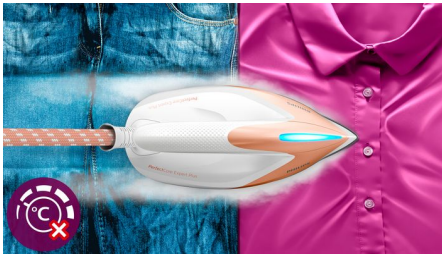

Kenmerken

Geen temperatuurinstelling nodig

Strijk alles - van zijde tot spijkerbroek - zonder een andere temperatuur in te stellen. Dankzij OptimalTemp zijn er geen temperatuurregelaar of instellingen nodig zodat u de was niet meer hoeft voor te sorteren en niet meer hoeft te wachten tot het strijkijzer is opgewarmd en weer is afgekoeld. U bent op elk moment klaar voor elke stof.