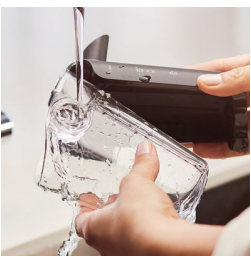

2-delig buisvrij melksysteem

Ons 2-delige melksysteem heeft geen buizen of verborgen delen en kan in de vaatwasser of onder de kraan* in minder dan 15 seconden worden schoongemaakt.