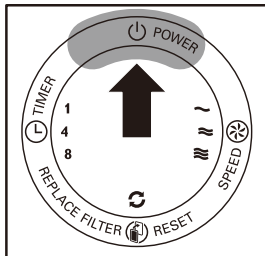

Reinigen Sie Filter 1 alle 2 Wochen

Очищайте фильтр 1 каждые 2 недели

Filter 3/4 replacement alert

Austauschwarnung für Filter 3/4

Alerte de remplacement des filtres 3/4

Предупреждение о необходимости замены фильтра 3/4