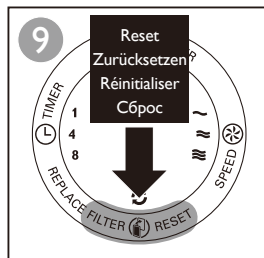

Reinigen Sie Filter 1 alle 2 Wochen

Очищайте фильтр 1 каждые 2 недели

Filter 3/4 replacement alert

Austauschwarnung für Filter 3/4

Alerte de remplacement des filtres 3/4

Предупреждение о необходимости замены фильтра 3/4