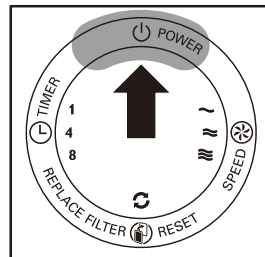

Reinigen Sie Filter 1 alle 2 Wochen

Очищайте фильтр 1 каждые 2 недели

Filter 3/4 replacement alert

Austauschwarnung für Filter 3/4

Alerte de remplacement des filtres 3/4

Предупреждение о необходимости замены фильтра 3/4