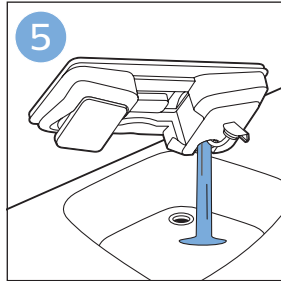

使用软刷

排空贮尘容器

清潔和存儲水箱

为水箱 除垢

清洁微纤维软垫

更换微纤维软垫

维护：水箱金属条

信息和支持