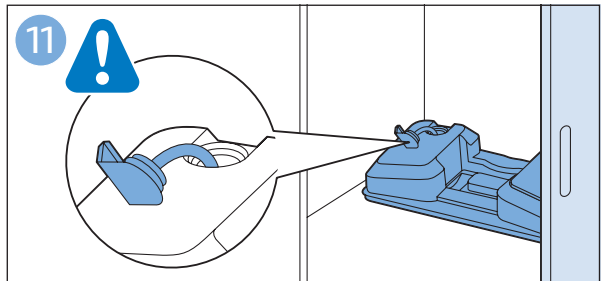

使用软刷

排空贮尘容器

清潔和存儲水箱

为水箱 除垢

清洁微纤维软垫

更换微纤维软垫

维护：水箱金属条

信息和支持