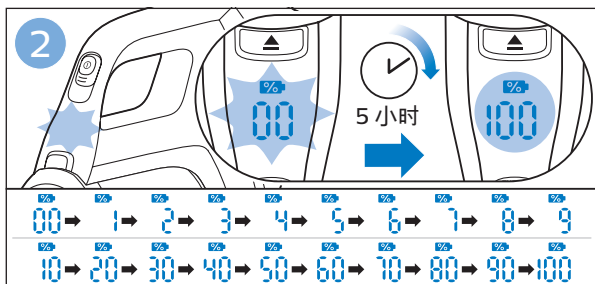

包盒有什么？

安装

安装

提示

组装

使用水箱

提示

使用