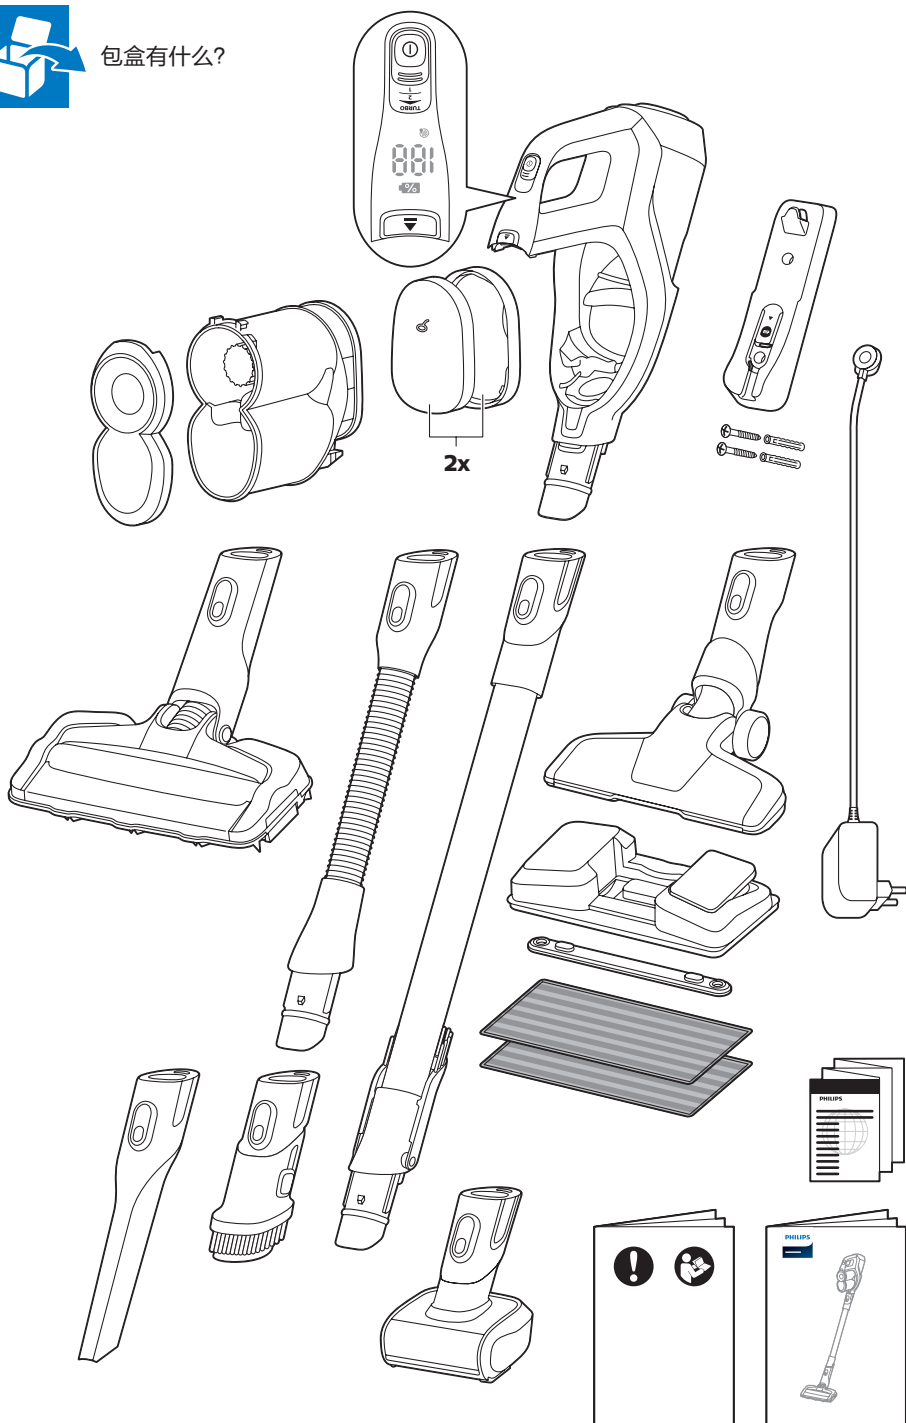

PHILIPS

XC8149

	包盒有什么?	3		使用软刷	14		
	安装	4		排空贮尘容器	14		
	安装	4				清洁和存储水箱	15
	提示	4				为水箱除垢	16
	组装	5				清洁微纤维软垫	17
	使用水箱	5				更换微纤维软垫	17
	提示	7				维护：水箱金属条	18
	使用	7				订购配件	18
	使用LED灯	8				清洁集尘桶	19
	使用地板喷嘴	8				清洁过滤网	20
	使用	9				清洁滚刷	21
	手持真空吸尘器	9				清洁迷你涡轮刷	21
	使用迷你涡轮刷	10				警告	22
	使用软毛刷	11				订购配件	23
	加长缝隙清洁工具	12				注意事项	24
		使用加长软管					13

包盒有什么？

安装

安装

提示

组装

使用水箱

提示

使用