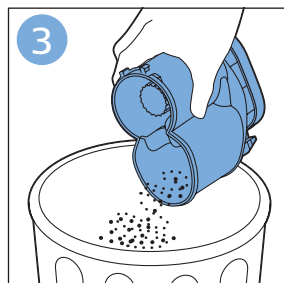

使用LED灯

使用地板喷嘴

使用

手持真空吸尘器

使用迷你涡轮刷

使用软毛刷

加长缝隙清洁工具

使用加长软管

使用软刷

排空贮尘容器

清潔和存儲水箱

为水箱 除垢

清洁微纤维软垫

更换微纤维软垫

维护：水箱金属条

信息和支持