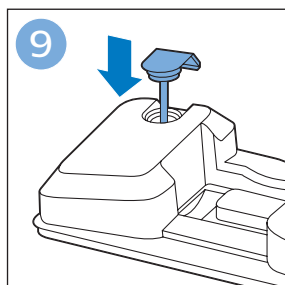

使用软刷

排空贮尘容器

清潔和存儲水箱

为水箱 除垢

清洁微纤维软垫

更换微纤维软垫

维护：水箱金属条

信息和支持