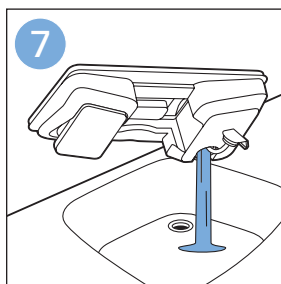

使用软刷

排空贮尘容器

清潔和存儲水箱

为水箱 除垢

清洁微纤维软垫

更换微纤维软垫

维护：水箱金属条

信息和支持