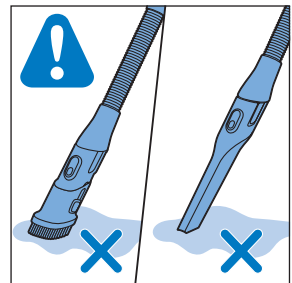

使用LED灯

使用地板喷嘴

使用

手持真空吸尘器

使用迷你涡轮刷

使用软毛刷

加长缝隙清洁工具

使用加长软管

使用软刷

排空贮尘容器

清潔和存儲水箱

为水箱 除垢

清洁微纤维软垫

更换微纤维软垫

维护：水箱金属条

信息和支持