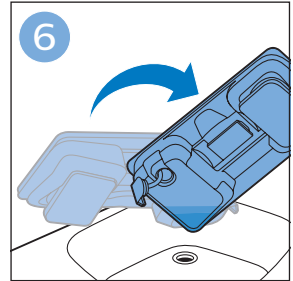

使用软刷

排空贮尘容器

清潔和存儲水箱

为水箱 除垢

清洁微纤维软垫

更换微纤维软垫

维护：水箱金属条

信息和支持