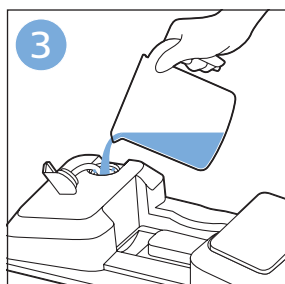

使用软刷

排空贮尘容器

清潔和存儲水箱

为水箱 除垢

清洁微纤维软垫

更换微纤维软垫

维护：水箱金属条

信息和支持