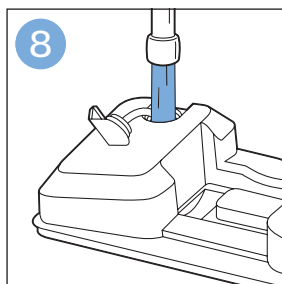

使用软刷

排空贮尘容器

清潔和存儲水箱

为水箱 除垢

清洁微纤维软垫

更换微纤维软垫

维护：水箱金属条

信息和支持