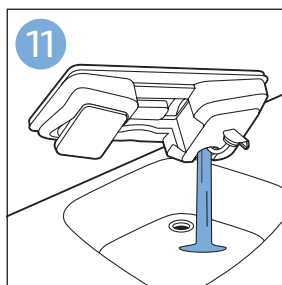

使用软刷

排空贮尘容器

清潔和存儲水箱

为水箱 除垢

清洁微纤维软垫

更换微纤维软垫

维护：水箱金属条

信息和支持