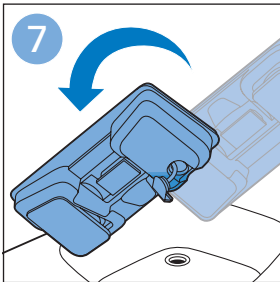

使用软刷

排空贮尘容器

清潔和存儲水箱

为水箱 除垢

清洁微纤维软垫

更换微纤维软垫

维护：水箱金属条

信息和支持