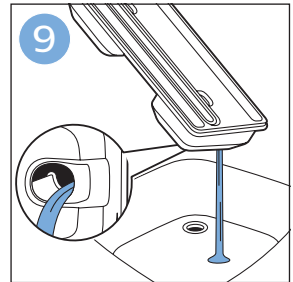

使用软刷

排空贮尘容器

清潔和存儲水箱

为水箱 除垢

清洁微纤维软垫

更换微纤维软垫

维护：水箱金属条

信息和支持