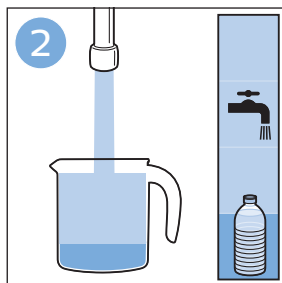

使用软刷

排空贮尘容器

清潔和存儲水箱

为水箱 除垢

清洁微纤维软垫

更换微纤维软垫

维护：水箱金属条

信息和支持