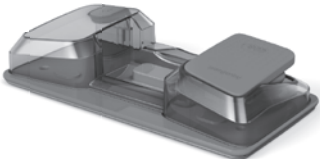

PHILIPS

XC8149

	包盒有什么?	3		使用软刷	14		
	安装	4		排空贮尘容器	14		
	安装	4				清洁和存储水箱	15
	提示	4				为水箱除垢	16
	组装	5				清洁微纤维软垫	17
	使用水箱	5				更换微纤维软垫	17
	提示	7				维护：水箱金属条	18
	使用	7				订购配件	18
	使用LED灯	8				清洁集尘桶	19
	使用地板喷嘴	8				清洁过滤网	20
	使用	9				清洁滚刷	21
	手持真空吸尘器	9				清洁迷你涡轮刷	21
	使用迷你涡轮刷	10				警告	22
	使用软毛刷	11				订购配件	23
	加长缝隙清洁工具	12				注意事项	24
		使用加长软管					13