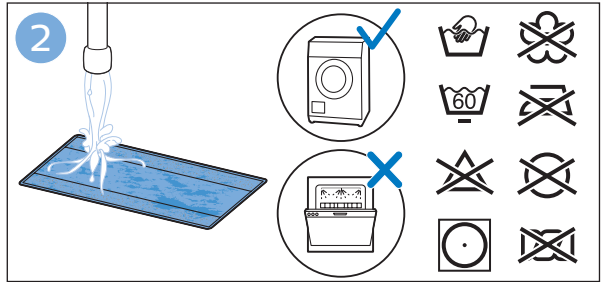

使用软刷

排空贮尘容器

清潔和存儲水箱

为水箱 除垢

清洁微纤维软垫

更换微纤维软垫

维护：水箱金属条

信息和支持