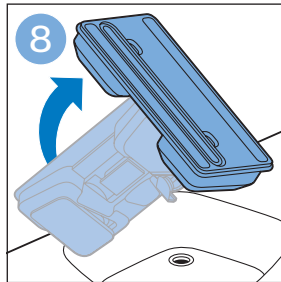

使用软刷

排空贮尘容器

清潔和存儲水箱

为水箱 除垢

清洁微纤维软垫

更换微纤维软垫

维护：水箱金属条

信息和支持