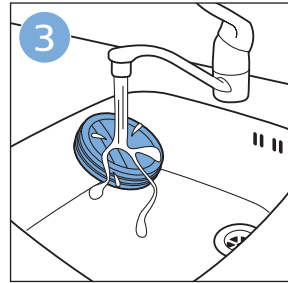

迷你涡轮刷 FC6409, FC6407

倒空集尘桶

清洁产品

清洁和存储水箱

维护：滚刷

清洁迷你涡轮刷 FC6409, FC6407

提示

为水箱除垢