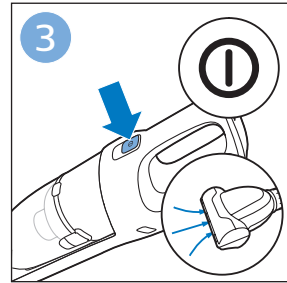

迷你涡轮刷 FC6409, FC6407

倒空集尘桶

清洁产品

清洁和存储水箱

维护：滚刷

清洁迷你涡轮刷 FC6409, FC6407

提示

为水箱除垢