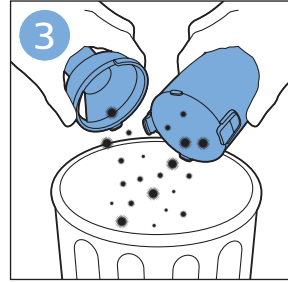

迷你涡轮刷 FC6409, FC6407

倒空集尘桶

清洁产品

清洁和存储水箱

维护：滚刷

清洁迷你涡轮刷 FC6409, FC6407

提示

为水箱除垢