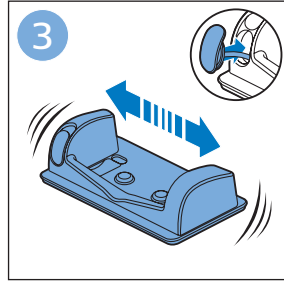

迷你涡轮刷 FC6409, FC6407

倒空集尘桶

清洁产品

清洁和存储水箱

维护：滚刷

清洁迷你涡轮刷 FC6409, FC6407

提示

为水箱除垢