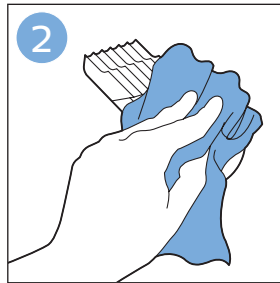

迷你涡轮刷 FC6409, FC6407

倒空集尘桶

清洁产品

清洁和存储水箱

维护：滚刷

清洁迷你涡轮刷 FC6409, FC6407

提示

为水箱除垢