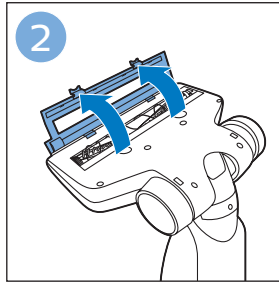

迷你涡轮刷 FC6409, FC6407

倒空集尘桶

清洁产品

清洁和存储水箱

维护：滚刷

清洁迷你涡轮刷 FC6409, FC6407

提示

为水箱除垢