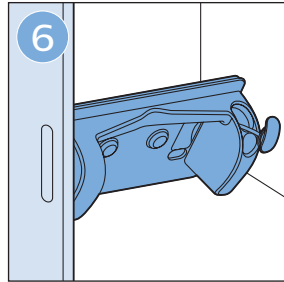

迷你涡轮刷 FC6409, FC6407

倒空集尘桶

清洁产品

清洁和存储水箱

维护：滚刷

清洁迷你涡轮刷 FC6409, FC6407

提示

为水箱除垢