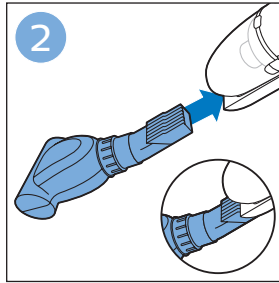

迷你涡轮刷 FC6409, FC6407

倒空集尘桶

清洁产品

清洁和存储水箱

维护：滚刷

清洁迷你涡轮刷 FC6409, FC6407

提示

为水箱除垢