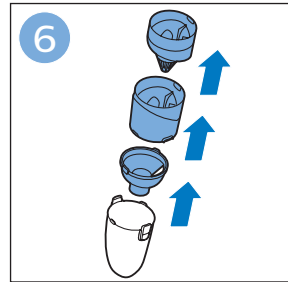

迷你涡轮刷 FC6409, FC6407

倒空集尘桶

清洁产品

清洁和存储水箱

维护：滚刷

清洁迷你涡轮刷 FC6409, FC6407

提示

为水箱除垢