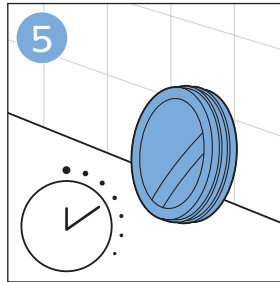

迷你涡轮刷 FC6409, FC6407

倒空集尘桶

清洁产品

清洁和存储水箱

维护：滚刷

清洁迷你涡轮刷 FC6409, FC6407

提示

为水箱除垢