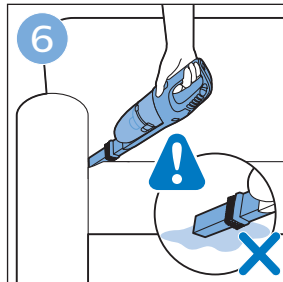

迷你涡轮刷 FC6409, FC6407

倒空集尘桶

清洁产品

清洁和存储水箱

维护：滚刷

清洁迷你涡轮刷 FC6409, FC6407

提示

为水箱除垢