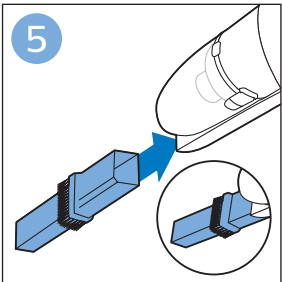

迷你涡轮刷 FC6409, FC6407

倒空集尘桶

清洁产品

清洁和存储水箱

维护：滚刷

清洁迷你涡轮刷 FC6409, FC6407

提示

为水箱除垢