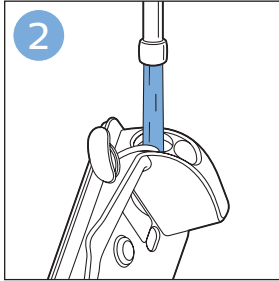

迷你涡轮刷 FC6409, FC6407

倒空集尘桶

清洁产品

清洁和存储水箱

维护：滚刷

清洁迷你涡轮刷 FC6409, FC6407

提示

为水箱除垢