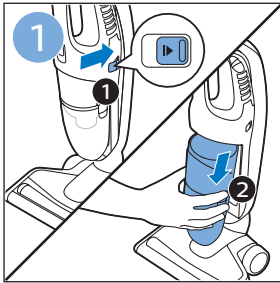

迷你涡轮刷 FC6409, FC6407

倒空集尘桶

清洁产品

清洁和存储水箱

维护：滚刷

清洁迷你涡轮刷 FC6409, FC6407

提示

为水箱除垢