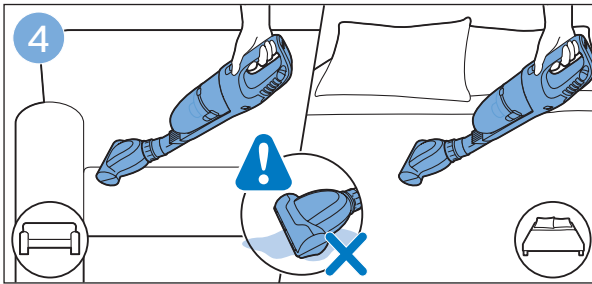

迷你涡轮刷 FC6409, FC6407

倒空集尘桶

清洁产品

清洁和存储水箱

维护：滚刷

清洁迷你涡轮刷 FC6409, FC6407

提示

为水箱除垢