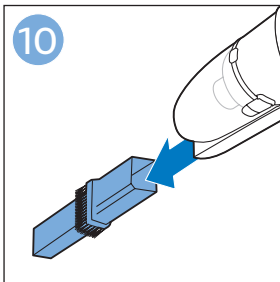

迷你涡轮刷 FC6409, FC6407

倒空集尘桶

清洁产品

清洁和存储水箱

维护：滚刷

清洁迷你涡轮刷 FC6409, FC6407

提示

为水箱除垢