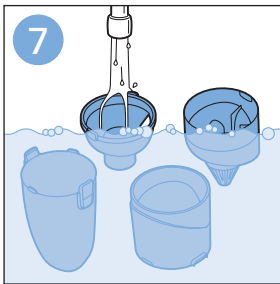

迷你涡轮刷 FC6409, FC6407

倒空集尘桶

清洁产品

清洁和存储水箱

维护：滚刷

清洁迷你涡轮刷 FC6409, FC6407

提示

为水箱除垢