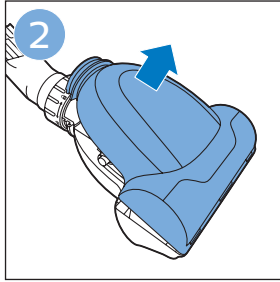

迷你涡轮刷 FC6409, FC6407

倒空集尘桶

清洁产品

清洁和存储水箱

维护：滚刷

清洁迷你涡轮刷 FC6409, FC6407

提示

为水箱除垢