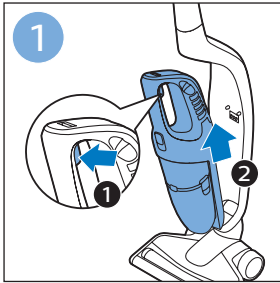

迷你涡轮刷 FC6409, FC6407

倒空集尘桶

清洁产品

清洁和存储水箱

维护：滚刷

清洁迷你涡轮刷 FC6409, FC6407

提示

为水箱除垢