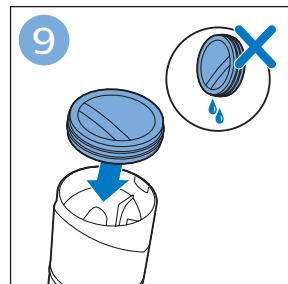

迷你涡轮刷 FC6409, FC6407

倒空集尘桶

清洁产品

清洁和存储水箱

维护：滚刷

清洁迷你涡轮刷 FC6409, FC6407

提示

为水箱除垢