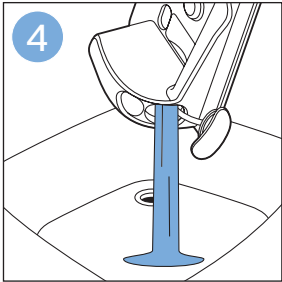

迷你涡轮刷 FC6409, FC6407

倒空集尘桶

清洁产品

清洁和存储水箱

维护：滚刷

清洁迷你涡轮刷 FC6409, FC6407

提示

为水箱除垢