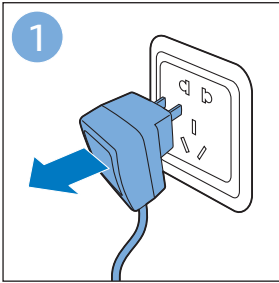

迷你涡轮刷 FC6409, FC6407

倒空集尘桶

清洁产品

清洁和存储水箱

维护：滚刷

清洁迷你涡轮刷 FC6409, FC6407

提示

为水箱除垢