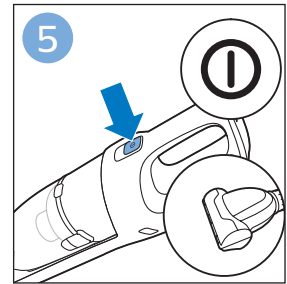

迷你涡轮刷 FC6409, FC6407

倒空集尘桶

清洁产品

清洁和存储水箱

维护：滚刷

清洁迷你涡轮刷 FC6409, FC6407

提示

为水箱除垢