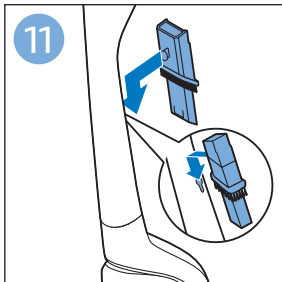

迷你涡轮刷 FC6409, FC6407

倒空集尘桶

清洁产品

清洁和存储水箱

维护：滚刷

清洁迷你涡轮刷 FC6409, FC6407

提示

为水箱除垢