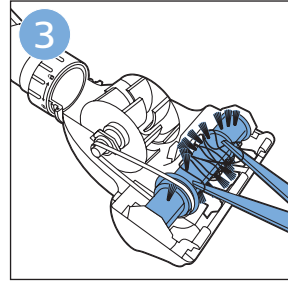

迷你涡轮刷 FC6409, FC6407

倒空集尘桶

清洁产品

清洁和存储水箱

维护：滚刷

清洁迷你涡轮刷 FC6409, FC6407

提示

为水箱除垢