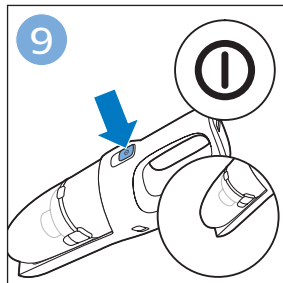

迷你涡轮刷 FC6409, FC6407

倒空集尘桶

清洁产品

清洁和存储水箱

维护：滚刷

清洁迷你涡轮刷 FC6409, FC6407

提示

为水箱除垢