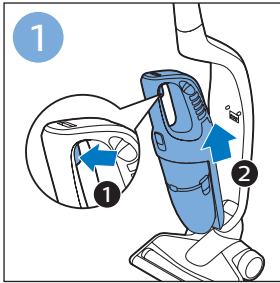

迷你涡轮刷 FC6409, FC6407

倒空集尘桶

清洁产品

清洁和存储水箱

维护：滚刷

清洁迷你涡轮刷 FC6409, FC6407

提示

为水箱除垢