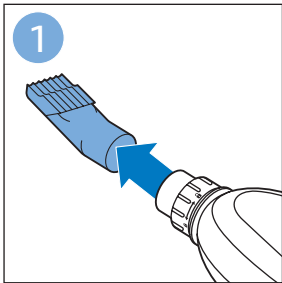

迷你涡轮刷 FC6409, FC6407

倒空集尘桶

清洁产品

清洁和存储水箱

维护：滚刷

清洁迷你涡轮刷 FC6409, FC6407

提示

为水箱除垢