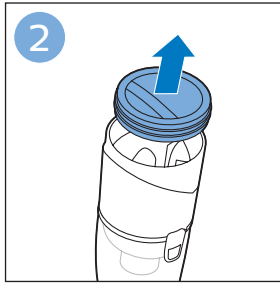

迷你涡轮刷 FC6409, FC6407

倒空集尘桶

清洁产品

清洁和存储水箱

维护：滚刷

清洁迷你涡轮刷 FC6409, FC6407

提示

为水箱除垢