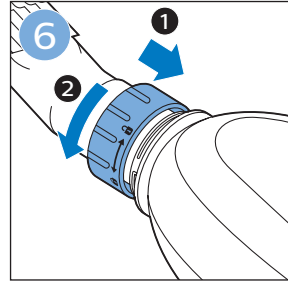

迷你涡轮刷 FC6409, FC6407

倒空集尘桶

清洁产品

清洁和存储水箱

维护：滚刷

清洁迷你涡轮刷 FC6409, FC6407

提示

为水箱除垢