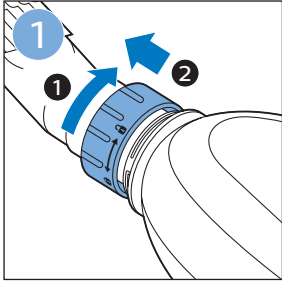

迷你涡轮刷 FC6409, FC6407

倒空集尘桶

清洁产品

清洁和存储水箱

维护：滚刷

清洁迷你涡轮刷 FC6409, FC6407

提示

为水箱除垢