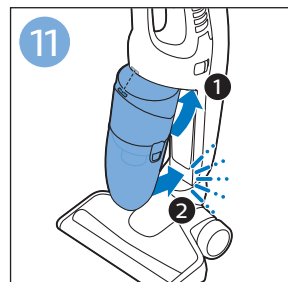

迷你涡轮刷 FC6409, FC6407

倒空集尘桶

清洁产品

清洁和存储水箱

维护：滚刷

清洁迷你涡轮刷 FC6409, FC6407

提示

为水箱除垢