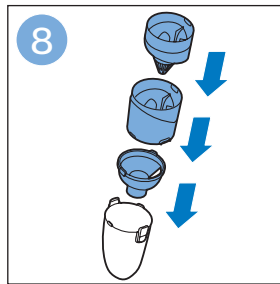

迷你涡轮刷 FC6409, FC6407

倒空集尘桶

清洁产品

清洁和存储水箱

维护：滚刷

清洁迷你涡轮刷 FC6409, FC6407

提示

为水箱除垢