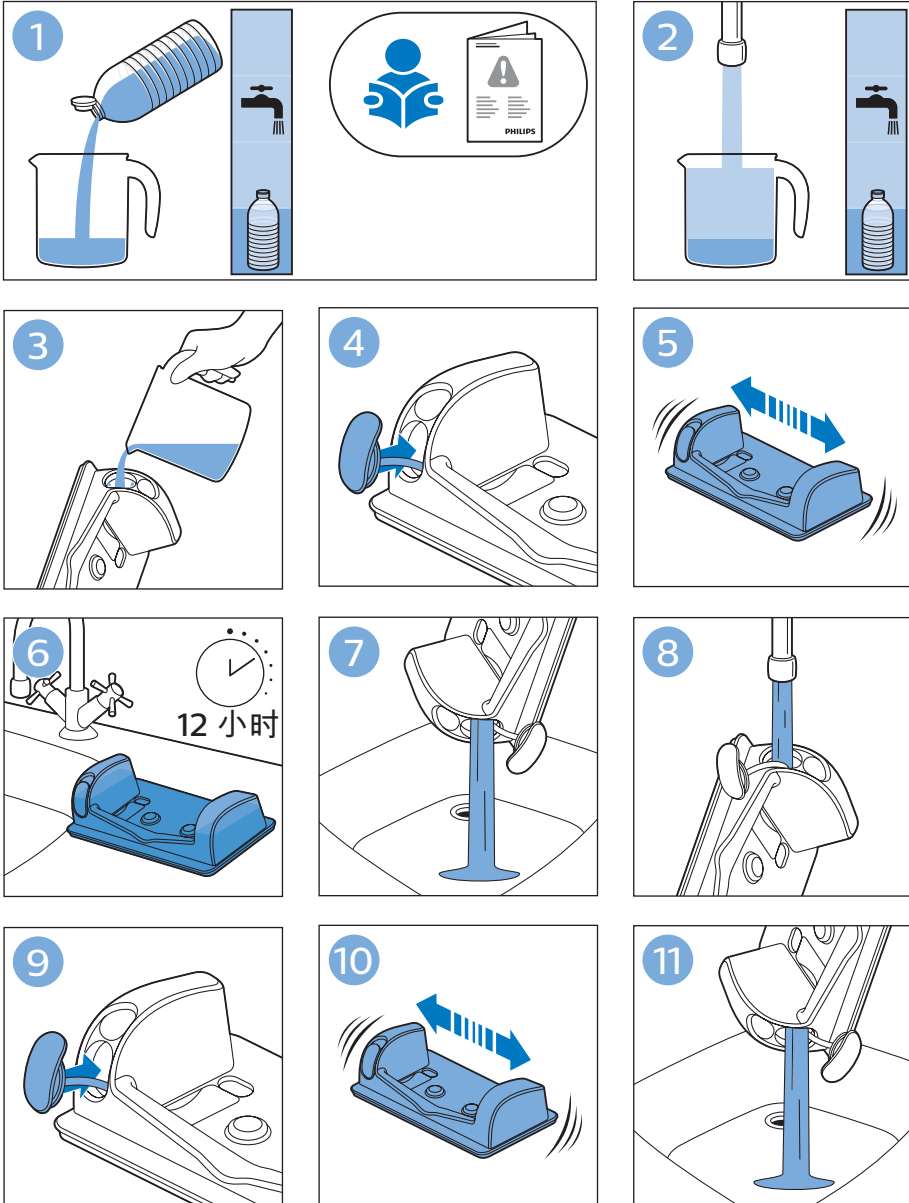

迷你涡轮刷 FC6409, FC6407

倒空集尘桶

清洁产品

清洁和存储水箱

维护：滚刷

清洁迷你涡轮刷 FC6409, FC6407

提示

为水箱除垢