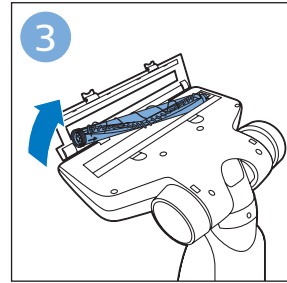

迷你涡轮刷 FC6409, FC6407

倒空集尘桶

清洁产品

清洁和存储水箱

维护：滚刷

清洁迷你涡轮刷 FC6409, FC6407

提示

为水箱除垢