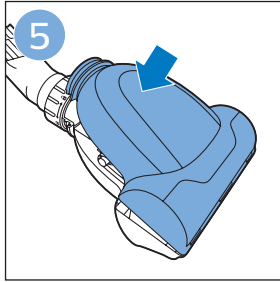

迷你涡轮刷 FC6409, FC6407

倒空集尘桶

清洁产品

清洁和存储水箱

维护：滚刷

清洁迷你涡轮刷 FC6409, FC6407

提示

为水箱除垢