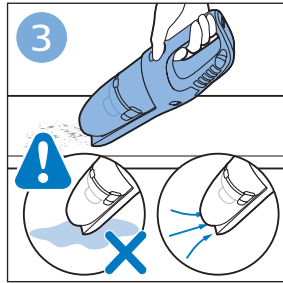

迷你涡轮刷 FC6409, FC6407

倒空集尘桶

清洁产品

清洁和存储水箱

维护：滚刷

清洁迷你涡轮刷 FC6409, FC6407

提示

为水箱除垢