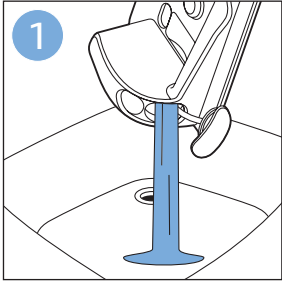

迷你涡轮刷 FC6409, FC6407

倒空集尘桶

清洁产品

清洁和存储水箱

维护：滚刷

清洁迷你涡轮刷 FC6409, FC6407

提示

为水箱除垢