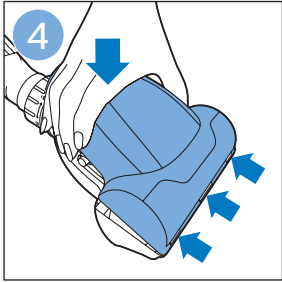

迷你涡轮刷 FC6409, FC6407

倒空集尘桶

清洁产品

清洁和存储水箱

维护：滚刷

清洁迷你涡轮刷 FC6409, FC6407

提示

为水箱除垢