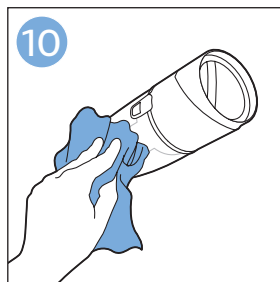

迷你涡轮刷 FC6409, FC6407

倒空集尘桶

清洁产品

清洁和存储水箱

维护：滚刷

清洁迷你涡轮刷 FC6409, FC6407

提示

为水箱除垢