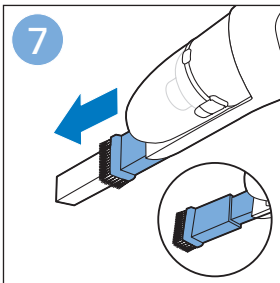

迷你涡轮刷 FC6409, FC6407

倒空集尘桶

清洁产品

清洁和存储水箱

维护：滚刷

清洁迷你涡轮刷 FC6409, FC6407

提示

为水箱除垢