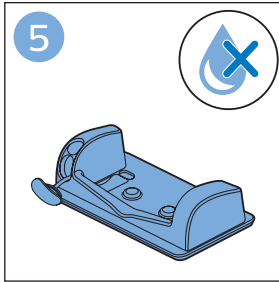

迷你涡轮刷 FC6409, FC6407

倒空集尘桶

清洁产品

清洁和存储水箱

维护：滚刷

清洁迷你涡轮刷 FC6409, FC6407

提示

为水箱除垢