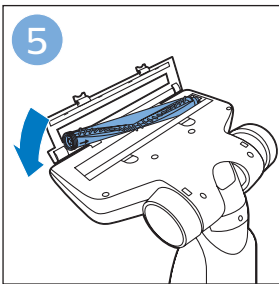

迷你涡轮刷 FC6409, FC6407

倒空集尘桶

清洁产品

清洁和存储水箱

维护：滚刷

清洁迷你涡轮刷 FC6409, FC6407

提示

为水箱除垢