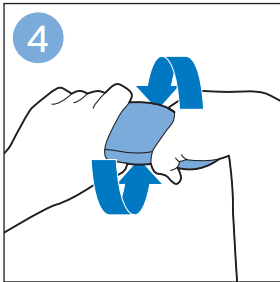

迷你涡轮刷 FC6409, FC6407

倒空集尘桶

清洁产品

清洁和存储水箱

维护：滚刷

清洁迷你涡轮刷 FC6409, FC6407

提示

为水箱除垢