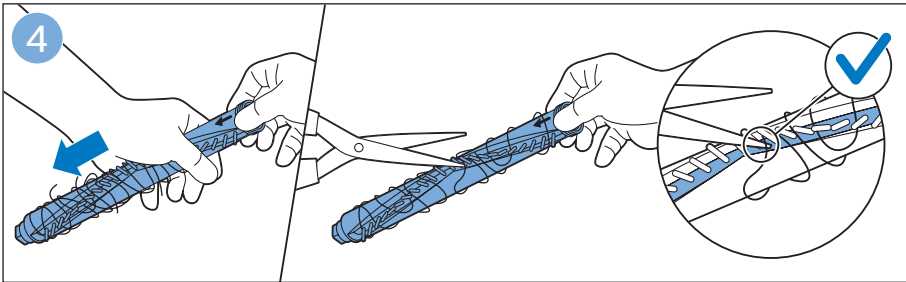

迷你涡轮刷 FC6409, FC6407

倒空集尘桶

清洁产品

清洁和存储水箱

维护：滚刷

清洁迷你涡轮刷 FC6409, FC6407

提示

为水箱除垢