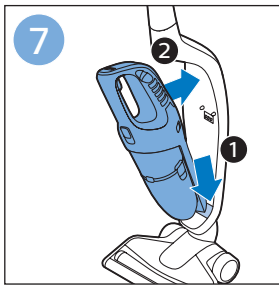

迷你涡轮刷 FC6409, FC6407

倒空集尘桶

清洁产品

清洁和存储水箱

维护：滚刷

清洁迷你涡轮刷 FC6409, FC6407

提示

为水箱除垢