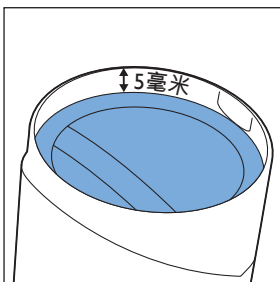

迷你涡轮刷 FC6409, FC6407

倒空集尘桶

清洁产品

清洁和存储水箱

维护：滚刷

清洁迷你涡轮刷 FC6409, FC6407

提示

为水箱除垢