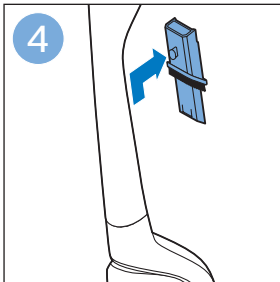

迷你涡轮刷 FC6409, FC6407

倒空集尘桶

清洁产品

清洁和存储水箱

维护：滚刷

清洁迷你涡轮刷 FC6409, FC6407

提示

为水箱除垢