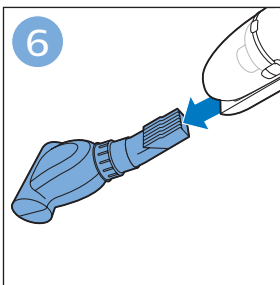

迷你涡轮刷 FC6409, FC6407

倒空集尘桶

清洁产品

清洁和存储水箱

维护：滚刷

清洁迷你涡轮刷 FC6409, FC6407

提示

为水箱除垢