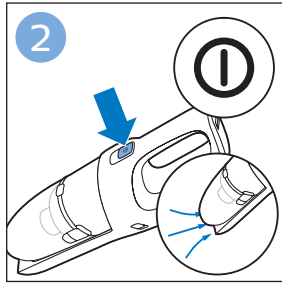

迷你涡轮刷 FC6409, FC6407

倒空集尘桶

清洁产品

清洁和存储水箱

维护：滚刷

清洁迷你涡轮刷 FC6409, FC6407

提示

为水箱除垢