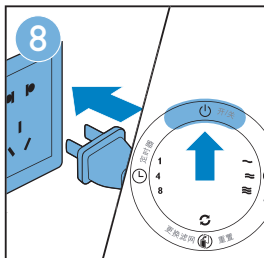

Quick start guide AC4012/AC4014

快速指导手册 | 快速指導手冊

AC4012

AC4014

First use | 首次使用 | 首次使用

Using the appliance | 使用本产品 | 使用產品

Filter 1 cleaning alert | 滤网1清洁指示灯 | 濾網1清潔指示燈

Clean filter 1 every 2 weeks | 每两个星期清洗滤网 1 | 每兩個星期清洗濾網 1

Filter 3/4 replacement alert | 滤网3/4更换指示灯 | 濾網3/4更換指示燈

Cleaning sensor (A) | 清洁微粒感应器 (请见A) | 清潔微粒感應器 (請見A)

More info | 更多资料 | 更多資料

More info
更多资料
更多資料

3140 035 26721
AC4012-4014 QSG
wk11261