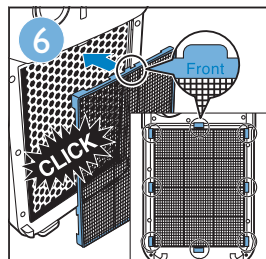

Filter 3/4 replacement alert | 滤网3/4更换指示灯 | 濾網3/4更換指示燈

Cleaning sensor (A) | 清洁微粒感应器 (请见A) | 清潔微粒感應器 (請見A)

More info | 更多资料 | 更多資料

More info
更多资料
更多資料

3140 035 26721
AC4012-4014 QSG
wk11261