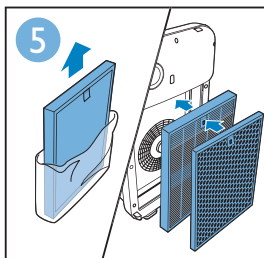

Filter 3/4 replacement alert | 滤网3/4更换指示灯 | 濾網3/4更換指示燈

Cleaning sensor (A) | 清洁微粒感应器 (请见A) | 清潔微粒感應器 (請見A)

More info | 更多资料 | 更多資料

More info
更多资料
更多資料

3140 035 26721
AC4012-4014 QSG
wk11261