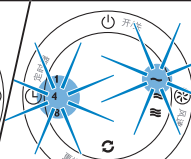

Using the appliance | 使用本产品 | 使用產品