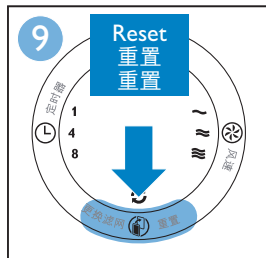

Quick start guide AC4012/AC4014

快速指导手册 | 快速指導手冊

AC4012

AC4014

First use | 首次使用 | 首次使用

Using the appliance | 使用本产品 | 使用產品

Filter 1 cleaning alert | 滤网1清洁指示灯 | 濾網1清潔指示燈

Clean filter 1 every 2 weeks | 每两个星期清洗滤网 1 | 每兩個星期清洗濾網 1

Filter 3/4 replacement alert | 滤网3/4更换指示灯 | 濾網3/4更換指示燈

Cleaning sensor (A) | 清洁微粒感应器 (请见A) | 清潔微粒感應器 (請見A)

More info | 更多资料 | 更多資料

More info
更多资料
更多資料

3140 035 26721
AC4012-4014 QSG
wk11261