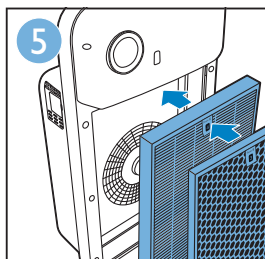

First use | 首次使用 | 首次使用