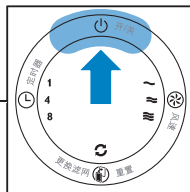

Quick start guide AC4012/AC4014

快速指导手册 | 快速指導手冊

AC4012

AC4014

First use | 首次使用 | 首次使用

Using the appliance | 使用本产品 | 使用產品

Filter 1 cleaning alert | 滤网1清洁指示灯 | 濾網1清潔指示燈

Clean filter 1 every 2 weeks | 每两个星期清洗滤网 1 | 每兩個星期清洗濾網 1

Filter 3/4 replacement alert | 滤网3/4更换指示灯 | 濾網3/4更換指示燈

Cleaning sensor (A) | 清洁微粒感应器 (请见A) | 清潔微粒感應器 (請見A)

More info | 更多资料 | 更多資料

More info
更多资料
更多資料

3140 035 26721
AC4012-4014 QSG
wk11261