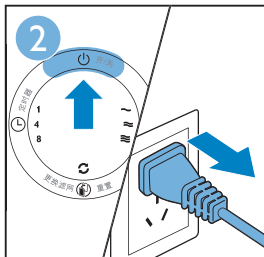

Filter 3/4 replacement alert | 滤网3/4更换指示灯 | 濾網3/4更換指示燈