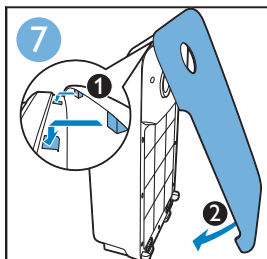

First use | 首次使用 | 首次使用