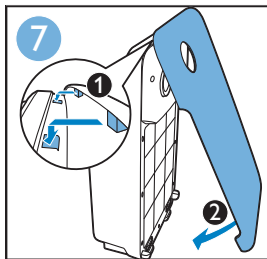

Filter 3/4 replacement alert | 滤网3/4更换指示灯 | 濾網3/4更換指示燈

Cleaning sensor (A) | 清洁微粒感应器 (请见A) | 清潔微粒感應器 (請見A)

More info | 更多资料 | 更多資料

More info
更多资料
更多資料

3140 035 26721
AC4012-4014 QSG
wk11261