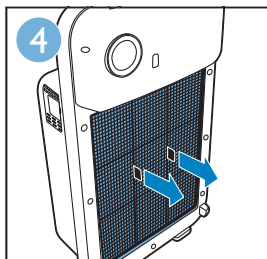

Filter 3/4 replacement alert | 滤网3/4更换指示灯 | 濾網3/4更換指示燈

Cleaning sensor (A) | 清洁微粒感应器 (请见A) | 清潔微粒感應器 (請見A)

More info | 更多资料 | 更多資料

More info
更多资料
更多資料

3140 035 26721
AC4012-4014 QSG
wk11261