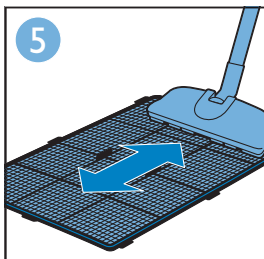

Filter 3/4 replacement alert | 滤网3/4更换指示灯 | 濾網3/4更換指示燈

Cleaning sensor (A) | 清洁微粒感应器 (请见A) | 清潔微粒感應器 (請見A)

More info | 更多资料 | 更多資料

More info
更多资料
更多資料

3140 035 26721
AC4012-4014 QSG
wk11261