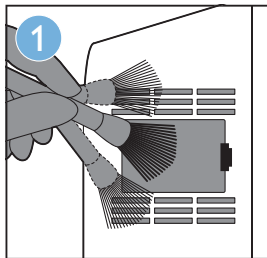

Filter 3/4 replacement alert | 滤网3/4更换指示灯 | 濾網3/4更換指示燈

Cleaning sensor (A) | 清洁微粒感应器 (请见A) | 清潔微粒感應器 (請見A)

More info | 更多资料 | 更多資料

More info
更多资料
更多資料

3140 035 26721
AC4012-4014 QSG
wk11261