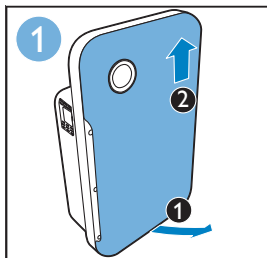

First use | 首次使用 | 首次使用