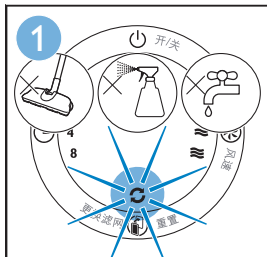

Quick start guide AC4012/AC4014

快速指导手册 | 快速指導手冊

AC4012

AC4014

First use | 首次使用 | 首次使用

Using the appliance | 使用本产品 | 使用產品

Filter 1 cleaning alert | 滤网1清洁指示灯 | 濾網1清潔指示燈

Clean filter 1 every 2 weeks | 每两个星期清洗滤网 1 | 每兩個星期清洗濾網 1

Filter 3/4 replacement alert | 滤网3/4更换指示灯 | 濾網3/4更換指示燈

Cleaning sensor (A) | 清洁微粒感应器 (请见A) | 清潔微粒感應器 (請見A)

More info | 更多资料 | 更多資料

More info
更多资料
更多資料

3140 035 26721
AC4012-4014 QSG
wk11261