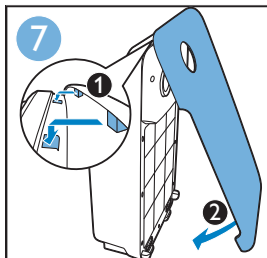

Filter 3/4 replacement alert | 滤网3/4更换指示灯 | 濾網3/4更換指示燈

Cleaning sensor (A) | 清洁微粒感应器 (请见A) | 清潔微粒感應器 (請見A)

More info | 更多资料 | 更多資料

More info
更多资料
更多資料

3140 035 26721
AC4012-4014 QSG
wk11261