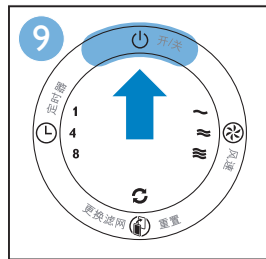

Quick start guide AC4012/AC4014

快速指导手册 | 快速指導手冊

AC4012

AC4014

First use | 首次使用 | 首次使用

Using the appliance | 使用本产品 | 使用產品

Filter 1 cleaning alert | 滤网1清洁指示灯 | 濾網1清潔指示燈

Clean filter 1 every 2 weeks | 每两个星期清洗滤网 1 | 每兩個星期清洗濾網 1

Filter 3/4 replacement alert | 滤网3/4更换指示灯 | 濾網3/4更換指示燈

Cleaning sensor (A) | 清洁微粒感应器 (请见A) | 清潔微粒感應器 (請見A)

More info | 更多资料 | 更多資料

More info
更多资料
更多資料

3140 035 26721
AC4012-4014 QSG
wk11261