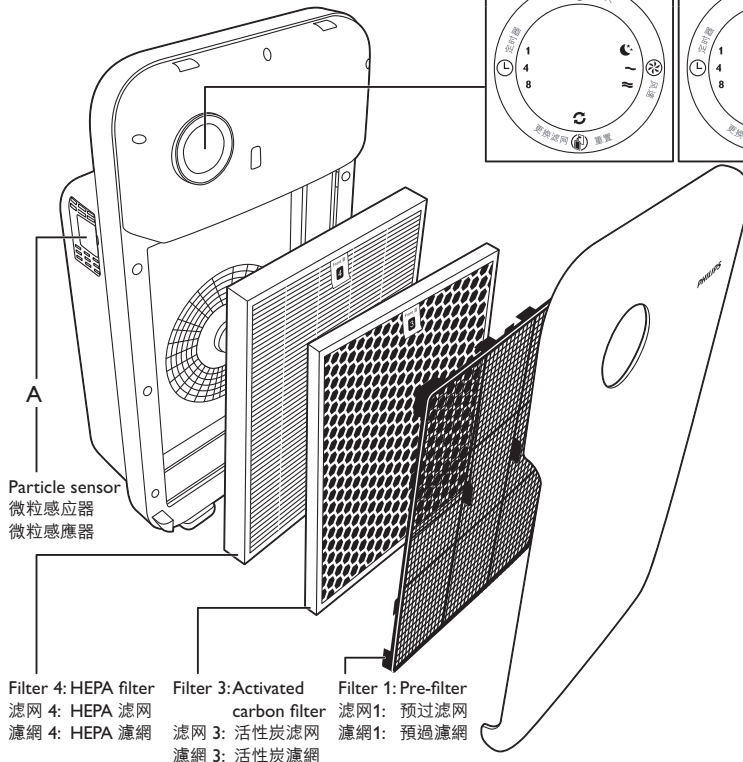

Quick start guide AC4012/AC4014

快速指导手册 | 快速指導手冊

AC4012

AC4014

First use | 首次使用 | 首次使用

Using the appliance | 使用本产品 | 使用產品

Filter 1 cleaning alert | 滤网1清洁指示灯 | 濾網1清潔指示燈

Clean filter 1 every 2 weeks | 每两个星期清洗滤网 1 | 每兩個星期清洗濾網 1

Filter 3/4 replacement alert | 滤网3/4更换指示灯 | 濾網3/4更換指示燈

Cleaning sensor (A) | 清洁微粒感应器 (请见A) | 清潔微粒感應器 (請見A)

More info | 更多资料 | 更多資料

More info
更多资料
更多資料

3140 035 26721
AC4012-4014 QSG
wk11261