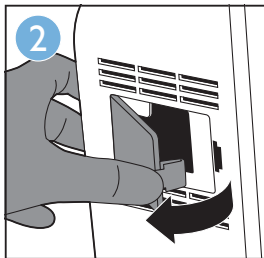

Filter 3/4 replacement alert | 滤网3/4更换指示灯 | 濾網3/4更換指示燈

Cleaning sensor (A) | 清洁微粒感应器 (请见A) | 清潔微粒感應器 (請見A)

More info | 更多资料 | 更多資料

More info
更多资料
更多資料

3140 035 26721
AC4012-4014 QSG
wk11261