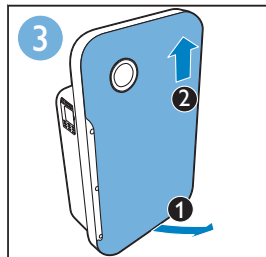

Filter 3/4 replacement alert | 滤网3/4更换指示灯 | 濾網3/4更換指示燈

Cleaning sensor (A) | 清洁微粒感应器 (请见A) | 清潔微粒感應器 (請見A)

More info | 更多资料 | 更多資料

More info
更多资料
更多資料

3140 035 26721
AC4012-4014 QSG
wk11261