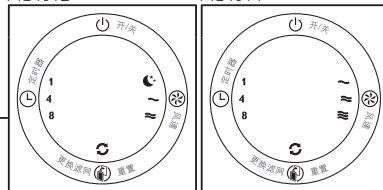

Quick start guide AC4012/AC4014

快速指导手册 | 快速指導手冊

AC4012

AC4014

First use | 首次使用 | 首次使用

Using the appliance | 使用本产品 | 使用產品

Filter 1 cleaning alert | 滤网1清洁指示灯 | 濾網1清潔指示燈

Clean filter 1 every 2 weeks | 每两个星期清洗滤网 1 | 每兩個星期清洗濾網 1

Filter 3/4 replacement alert | 滤网3/4更换指示灯 | 濾網3/4更換指示燈

Cleaning sensor (A) | 清洁微粒感应器 (请见A) | 清潔微粒感應器 (請見A)

More info | 更多资料 | 更多資料

More info
更多资料
更多資料

3140 035 26721
AC4012-4014 QSG
wk11261