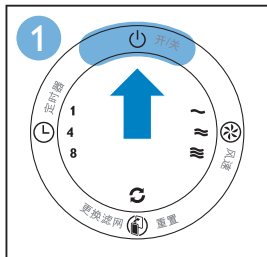

Quick start guide AC4012/AC4014

快速指导手册 | 快速指導手冊

AC4012

AC4014

First use | 首次使用 | 首次使用

Using the appliance | 使用本产品 | 使用產品

Filter 1 cleaning alert | 滤网1清洁指示灯 | 濾網1清潔指示燈

Clean filter 1 every 2 weeks | 每两个星期清洗滤网 1 | 每兩個星期清洗濾網 1

Filter 3/4 replacement alert | 滤网3/4更换指示灯 | 濾網3/4更換指示燈

Cleaning sensor (A) | 清洁微粒感应器 (请见A) | 清潔微粒感應器 (請見A)

More info | 更多资料 | 更多資料

More info
更多资料
更多資料

3140 035 26721
AC4012-4014 QSG
wk11261