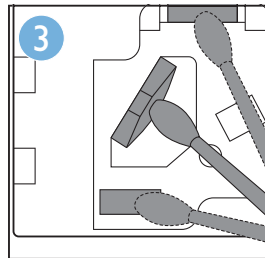

Quick start guide AC4012/AC4014

快速指导手册 | 快速指導手冊

AC4012

AC4014

First use | 首次使用 | 首次使用

Using the appliance | 使用本产品 | 使用產品

Filter 1 cleaning alert | 滤网1清洁指示灯 | 濾網1清潔指示燈

Clean filter 1 every 2 weeks | 每两个星期清洗滤网 1 | 每兩個星期清洗濾網 1

Filter 3/4 replacement alert | 滤网3/4更换指示灯 | 濾網3/4更換指示燈

Cleaning sensor (A) | 清洁微粒感应器 (请见A) | 清潔微粒感應器 (請見A)

More info | 更多资料 | 更多資料

More info
更多资料
更多資料

3140 035 26721
AC4012-4014 QSG
wk11261