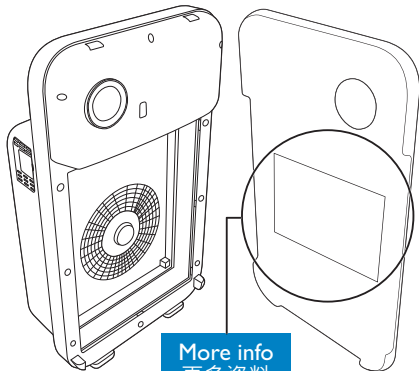

More info | 更多资料 | 更多資料

More info
更多资料
更多資料

3140 035 26721
AC4012-4014 QSG
wk11261