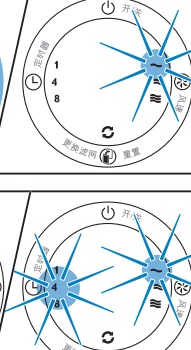

Quick start guide AC4012/AC4014

快速指导手册 | 快速指導手冊

AC4012

AC4014

First use | 首次使用 | 首次使用

Using the appliance | 使用本产品 | 使用產品

Filter 1 cleaning alert | 滤网1清洁指示灯 | 濾網1清潔指示燈

Clean filter 1 every 2 weeks | 每两个星期清洗滤网 1 | 每兩個星期清洗濾網 1

Filter 3/4 replacement alert | 滤网3/4更换指示灯 | 濾網3/4更換指示燈

Cleaning sensor (A) | 清洁微粒感应器 (请见A) | 清潔微粒感應器 (請見A)

More info | 更多资料 | 更多資料

More info
更多资料
更多資料

3140 035 26721
AC4012-4014 QSG
wk11261