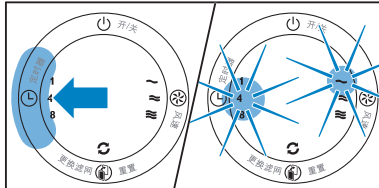

Quick start guide AC4012/AC4014

快速指导手册 | 快速指導手冊

AC4012

AC4014

First use | 首次使用 | 首次使用

Using the appliance | 使用本产品 | 使用產品

Filter 1 cleaning alert | 滤网1清洁指示灯 | 濾網1清潔指示燈

Clean filter 1 every 2 weeks | 每两个星期清洗滤网 1 | 每兩個星期清洗濾網 1

Filter 3/4 replacement alert | 滤网3/4更换指示灯 | 濾網3/4更換指示燈

Cleaning sensor (A) | 清洁微粒感应器 (请见A) | 清潔微粒感應器 (請見A)

More info | 更多资料 | 更多資料

More info
更多资料
更多資料

3140 035 26721
AC4012-4014 QSG
wk11261