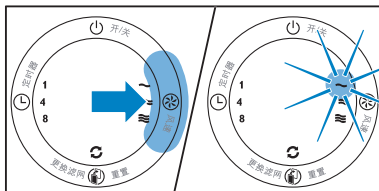

Quick start guide AC4012/AC4014

快速指导手册 | 快速指導手冊

AC4012

AC4014

First use | 首次使用 | 首次使用

Using the appliance | 使用本产品 | 使用產品

Filter 1 cleaning alert | 滤网1清洁指示灯 | 濾網1清潔指示燈

Clean filter 1 every 2 weeks | 每两个星期清洗滤网 1 | 每兩個星期清洗濾網 1

Filter 3/4 replacement alert | 滤网3/4更换指示灯 | 濾網3/4更換指示燈

Cleaning sensor (A) | 清洁微粒感应器 (请见A) | 清潔微粒感應器 (請見A)

More info | 更多资料 | 更多資料

More info
更多资料
更多資料

3140 035 26721
AC4012-4014 QSG
wk11261