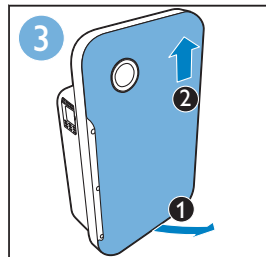

Filter 3/4 replacement alert | 滤网3/4更换指示灯 | 濾網3/4更換指示燈

Cleaning sensor (A) | 清洁微粒感应器 (请见A) | 清潔微粒感應器 (請見A)

More info | 更多资料 | 更多資料

More info
更多资料
更多資料

3140 035 26721
AC4012-4014 QSG
wk11261