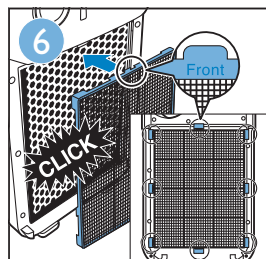

First use | 首次使用 | 首次使用