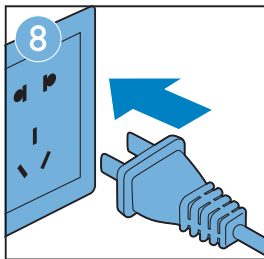

Filter 3/4 replacement alert | 滤网3/4更换指示灯 | 濾網3/4更換指示燈

Cleaning sensor (A) | 清洁微粒感应器 (请见A) | 清潔微粒感應器 (請見A)

More info | 更多资料 | 更多資料

More info
更多资料
更多資料

3140 035 26721
AC4012-4014 QSG
wk11261