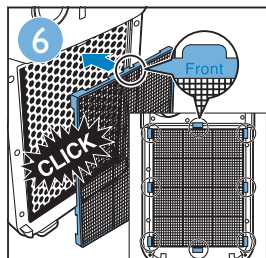

Filter 3/4 replacement alert | 滤网3/4更换指示灯 | 濾網3/4更換指示燈

Cleaning sensor (A) | 清洁微粒感应器 (请见A) | 清潔微粒感應器 (請見A)

More info | 更多资料 | 更多資料

More info
更多资料
更多資料

3140 035 26721
AC4012-4014 QSG
wk11261