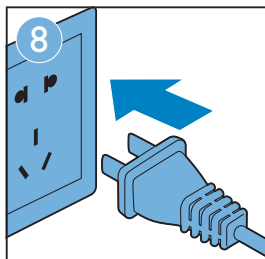

First use | 首次使用 | 首次使用