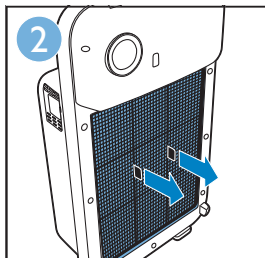

First use | 首次使用 | 首次使用