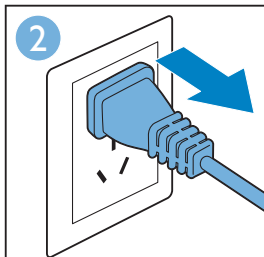

Filter 3/4 replacement alert | 滤网3/4更换指示灯 | 濾網3/4更換指示燈

Cleaning sensor (A) | 清洁微粒感应器 (请见A) | 清潔微粒感應器 (請見A)

More info | 更多资料 | 更多資料

More info
更多资料
更多資料

3140 035 26721
AC4012-4014 QSG
wk11261