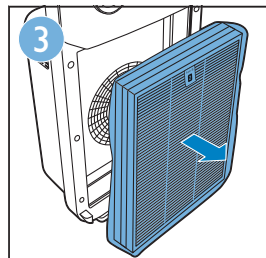

First use | 首次使用 | 首次使用