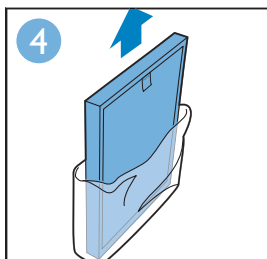

First use | 首次使用 | 首次使用