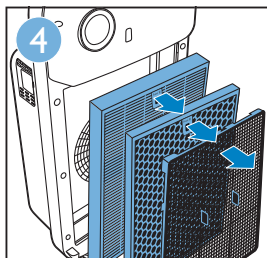

Filter 3/4 replacement alert | 滤网3/4更换指示灯 | 濾網3/4更換指示燈

Cleaning sensor (A) | 清洁微粒感应器 (请见A) | 清潔微粒感應器 (請見A)

More info | 更多资料 | 更多資料

More info
更多资料
更多資料

3140 035 26721
AC4012-4014 QSG
wk11261