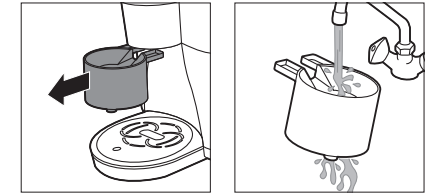

PHILIPS

www.shop.philips.com/service

100% recycled paper
100% papier recycl 

15003390 - Rev00
4203.000.7243.1

www.senseo.com/sarista/support

Brewing a jug of coffee / Een kan koffie zetten / Préparation d'une verseuse de café

Cleaning water tank, coffee grounds container and drip tray
 Het waterreservoir, de koffiedikbak en de lekbak schoonmaken
 Nettoyage du réservoir d'eau, du bac à marcs de café et du plateau égouttoir

Cleaning detachable coffee spout
 De afneembare koffietuit schoonmaken
 Nettoyage du bec verseur de café amovible