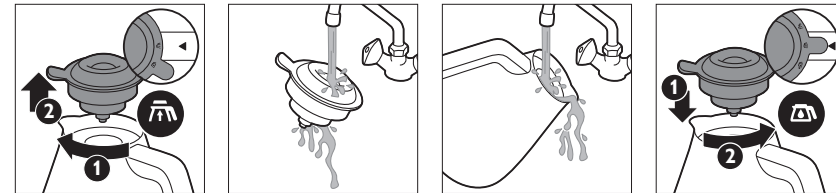

Cleaning jug / Kan schoonmaken / Nettoyage de la verseuse