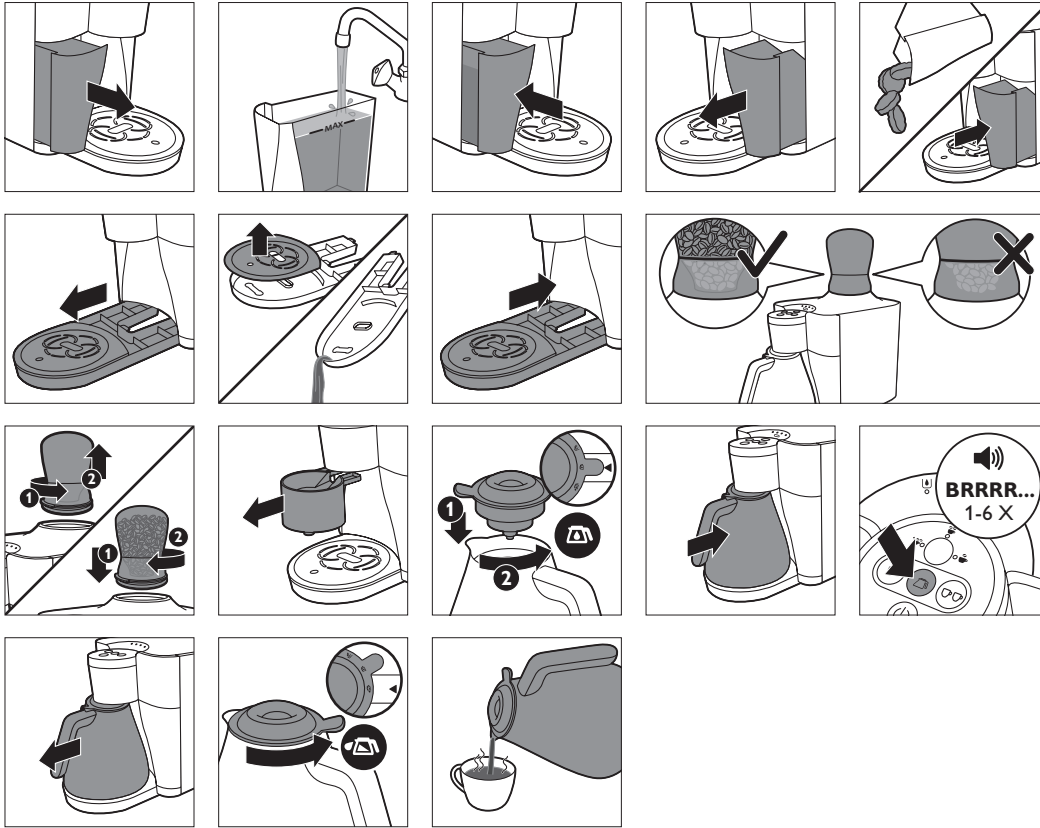

Cleaning water tank, coffee grounds container and drip tray
 Het waterreservoir, de koffiedikbak en de lekbak schoonmaken
 Nettoyage du réservoir d'eau, du bac à marcs de café et du plateau égouttoir

Cleaning detachable coffee spout
 De afneembare koffietuit schoonmaken
 Nettoyage du bec verseur de café amovible