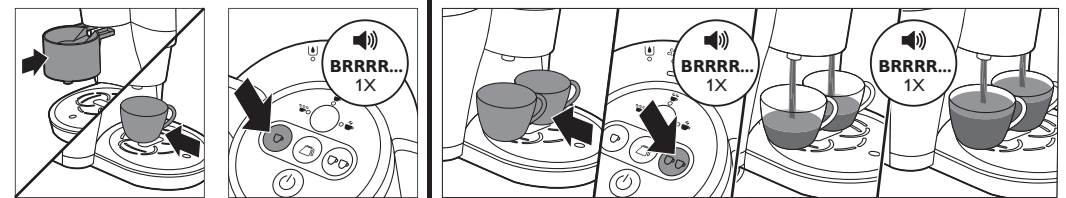

Ontkalk de koffiezetter zodra het CALC CLEAN-lampje ononderbroken gaat branden. Gebruik alleen de speciale Philips SENSEO® SARISTA ontkalkingsoplossing. **Onderbreek nooit de ontkalk procedure!**

D tartez la machine   caf  aussit t que le voyant CALC CLEAN s'allume de mani re continue. Utiliser seulement la solution de d tartrage sp ciale de Philips SENSEO® SARISTA. **N'interrompez jamais la proc dure de d tartrage !**

Quick Start Guide / Snelstartgids / Guide de mise en route

HD8030, HD8010

Before use / Voor gebruik / Avant utilisation

Brewing 1 or 2 cups of coffee / 1 of 2 koppen koffie zetten / Pr paration 1 ou 2 tasses de caf 

Selecting coffee strength for 1 or 2 cups (HD8030 only) / Koffiesterkte kiezen voor 1 of 2 koppen (alleen HD8030) / S lection de l'intensit  du caf  pour 1 ou 2 tasses (seulement HD8030)

The corresponding coffee strength light goes on. Het bijbehorende koffiesterktelampje gaat branden. Le voyant d'intensit  du caf  correspondant s'allume.