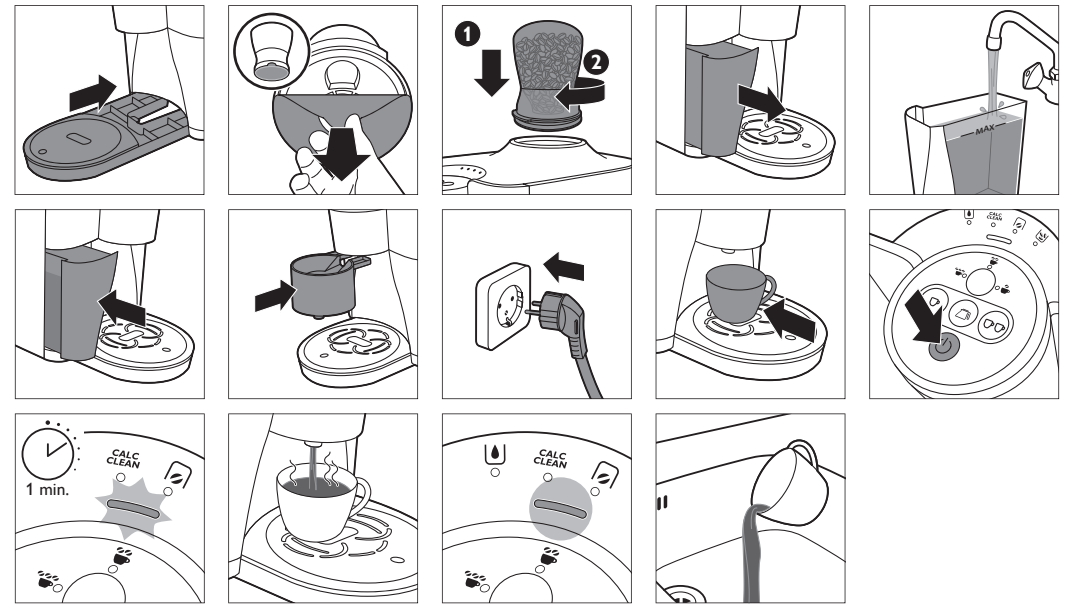

Before use / Voor gebruik / Avant utilisation