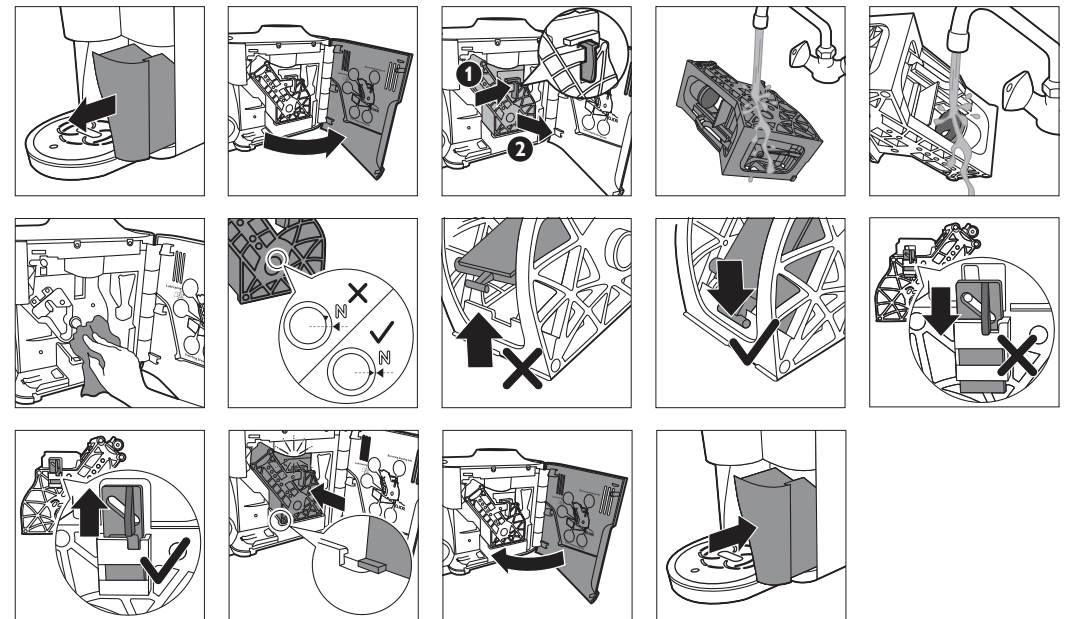

Cleaning brewing unit / Zetgroep schoonmaken / Nettoyage du groupe café