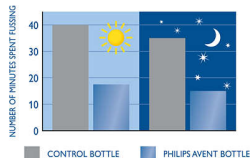

Особенности

Легкий захват соски

Уникальный клапан соски сгибается в соответствии с естественным ритмом кормления малыша. Молоко поступает с той скоростью, которую выбирает малыш, что помогает сократить риск переданья, заглатывания воздуха и срыгивания пищи

Значительно более спокойное поведение