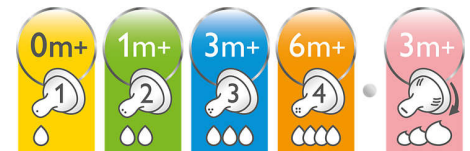

Fără BPA

Conform directivei UE (2011/8/UE), biberonul Philips Avent Classic+ este confecționat din materiale fără BPA (polipropilenă).

Compatibilitate cu toată gama

Biberonul Philips Avent Classic+ este compatibil cu majoritatea gamei Philips Avent. Îți recomandăm să utilizezi biberonul Classic+ numai cu tetine Classic+.

Se potrivește nevoilor creșterii bebelușului

Gama Philips Avent Classic+ oferă debite dif. ale tetinelor, pt. a ține pasul cu creșt. bebelușului tău. Reține că indic. pt. vârstă sunt aproxim. deoarece bebelușii se dezvoltă în ritm. dif. Toate tetinele sunt disp. în pach. duble: nou-născut, debit lent, mediu, rapid și variabil.