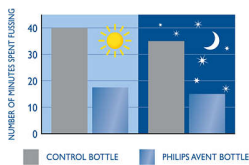

Mai puțină agitație*

Somnul și alim. sunt vitale pentru sănăt. și feric. bebelușului. A fost efect. un studiu clinic pt. a afla dacă designul biberonului pentru sugari afect. „comportamentul sugarului”. S-a demonstrat că biber. Philips Avent Classic reduce în mod semnif. agitația cu aproxim. 28 de min. pe zi, față de biber. de comparație (46 de min. în loc de 74 de min., $p=0,05$). Ac. lucru este valabil în special noaptea.**

Fără scurgeri

Noul biberon Classic+ este conceput pentru a preveni scurgerile în timpul hrănirii, pentru o experiență de hrănire cu adevărat plăcută.