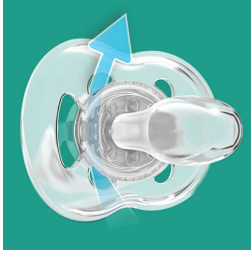

Confortevole tettarella morbida in silicone

- Per uno sviluppo naturale del cavo orale

Sicurezza e igiene

- Impugnatura di sicurezza per una rimozione semplice
- Il cappuccio a scatto ti aiuta a tenere pulito il succhietto del tuo bambino

In evidenza

Più passaggio d'aria

La pelle ha bisogno di respirare, soprattutto quella del tuo bimbo. Il nostro scudo presenta 6 fori per un maggiore passaggio d'aria, consentendo di ridurre le irritazioni sulla pelle.

Tettarella ortodontica

La nostra tettarella piatta in silicone ha una forma simmetrica che rispetta il palato, i denti e le gengive del tuo bimbo o della tua bimba durante la crescita.

Fabbricati nel Regno Unito