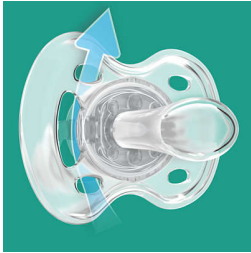

Lascia respirare la pelle delicata

Il numero maggiore di fori consente alla pelle di respirare

Lascia respirare la pelle del tuo bambino con il succhietto Philips Avent Airflow. Lo scudo, concepito per ridurre le irritazioni sulla pelle, presenta 6 fori per un maggiore passaggio d'aria. La nostra tettarella ortodontica e piatta rispetta lo sviluppo sano del cavo orale del tuo bimbo.

Confortevole tettarella morbida in silicone

- 9 bambini su 10 accettano i nostri succhietti*
- Per uno sviluppo naturale del cavo orale

Sicurezza e igiene

- Impugnatura di sicurezza per una rimozione semplice
- Il cappuccio a scatto ti aiuta a tenere pulito il succhietto del tuo bambino

In evidenza

Più passaggio d'aria

La pelle ha bisogno di respirare, soprattutto quella del tuo bimbo. Il nostro scudo presenta 6 fori per un maggiore passaggio d'aria, consentendo di ridurre le irritazioni sulla pelle.

Tettarella ortodontica

La nostra tettarella piatta in silicone ha una forma simmetrica che rispetta il palato, i denti e le gengive del tuo bimbo o della tua bimba durante la crescita.

Fabbricati nel Regno Unito