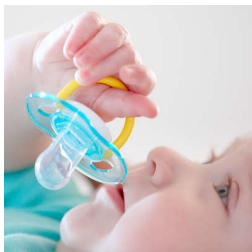

SCF182/34

Pensato per le esigenze quotidiane di comfort del tuo bambino Gamma colorata e divertente. Progettati per il massimo comfort

Vieni incontro alle esigenze fondamentali del tuo bambino con il succhietto Philips Avent Classic. Disponibile in una vasta gamma di colori, la nostra tettarella ortodontica e piatta rispetta lo sviluppo sano del cavo orale del tuo bimbo.

Sicurezza e igiene

- Impugnatura di sicurezza per una rimozione semplice
- Il cappuccio a scatto ti aiuta a tenere pulito il succhietto del tuo bambino

In evidenza

Tettarella ortodontica

La nostra tettarella piatta in silicone ha una forma simmetrica che rispetta il palato, i denti e le gengive del tuo bimbo o della tua bimba durante la crescita.

La nostra impugnatura di sicurezza ti consente di rimuovere facilmente il succhietto del tuo bambino in qualsiasi momento. Anche le mani dei più piccoli possono afferrarlo.

Cappuccio a scatto per la massima igiene

Quando il succhietto non è in uso, prima di riporlo basta inserire il cappuccio per mantenere la tettarella sicura e pulita.

Facile da sterilizzare

Mantenere puliti i succhietti (compresi i succhietti Soothie) del tuo bambino è facile: basta inserirli nello sterilizzatore o immergerli in acqua bollente.