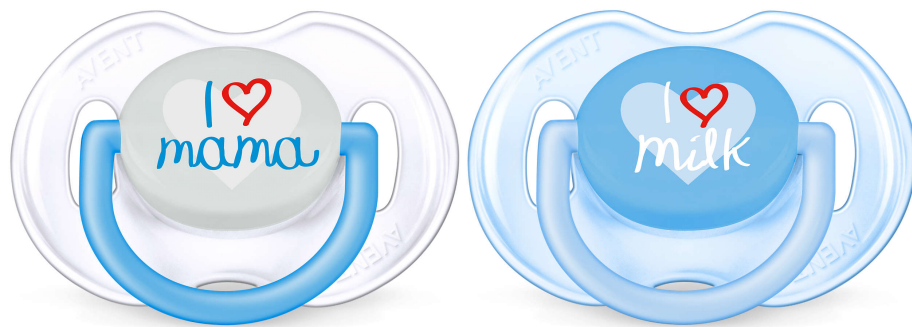

PHILIPS

AVENT

Succhietto Classic

Per un comfort essenziale

0-6 mesi

Ortodontico e senza BPA

Pacco da 2

SCF172/51

Pensato per le esigenze quotidiane di comfort del tuo bambino Succhiotti dal design vivace e colorato

Vieni incontro alle esigenze fondamentali del tuo bambino con il succhietto Philips Avent Classic. Disponibile in una vasta gamma di colori, la nostra tettarella ortodontica e piatta rispetta lo sviluppo sano del cavo orale del tuo bimbo.

Facile da pulire

- Facile da sterilizzare per una maggiore igiene

Qualità garantita

- Fabbricati presso il nostro pluripremiato sito nel Regno Unito

Confortevole tettarella morbida in silicone

- 9 bambini su 10 accettano i nostri succhiotti*
- Per uno sviluppo naturale del cavo orale

Tettarella ortodontica

La nostra tettarella piatta in silicone ha una forma simmetrica che rispetta il palato, i denti e le gengive del tuo bimbo o della tua bimba durante la crescita.

Fabbricati nel Regno Unito