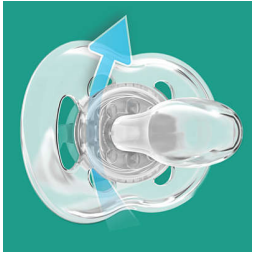

Confortevole tettarella morbida in silicone

- Per uno sviluppo naturale del cavo orale

Sicurezza e igiene

- Impugnatura di sicurezza per una rimozione semplice
- Il cappuccio a scatto ti aiuta a tenere pulito il succhietto del tuo bambino

In evidenza

Più passaggio d'aria

La pelle ha bisogno di respirare, soprattutto quella del tuo bimbo. Il nostro scudo presenta 6 fori per un maggiore passaggio d'aria, consentendo di ridurre le irritazioni sulla pelle.

Tettarella ortodontica

La nostra tettarella piatta in silicone ha una forma simmetrica che rispetta il palato, i denti e le gengive del tuo bimbo o della tua bimba durante la crescita.

Fabbricati nel Regno Unito