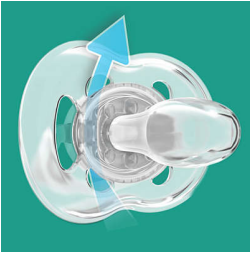

SCF172/15

Lascia respirare la pelle delicata

Il numero maggiore di fori consente alla pelle di respirare

Le tettarelle Philips Avent, ortodontiche, piatte e simmetriche, non interferiscono con lo sviluppo naturale del palato, dei dentini e delle gengive. Tutti i succhietti Philips Avent sono in silicone, inodore e insapore. I colori possono variare.

Confortevole tettarella morbida in silicone

- Per uno sviluppo naturale del cavo orale

Sicurezza e igiene

- Impugnatura di sicurezza per una rimozione semplice
- Il cappuccio a scatto ti aiuta a tenere pulito il succhietto del tuo bambino

In evidenza

Più passaggio d'aria

La pelle ha bisogno di respirare, soprattutto quella del tuo bimbo. Il nostro scudo presenta 6 fori per un maggiore passaggio d'aria, consentendo di ridurre le irritazioni sulla pelle.

Tettarella ortodontica

La nostra tettarella piatta in silicone ha una forma simmetrica che rispetta il palato, i denti e le gengive del tuo bimbo o della tua bimba durante la crescita.

Fabbricati nel Regno Unito