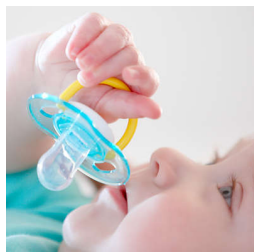

Impugnatura di sicurezza

La nostra impugnatura di sicurezza ti consente di rimuovere facilmente il succhietto del tuo bambino in qualsiasi momento. Anche le mani dei più piccoli possono afferrarlo.