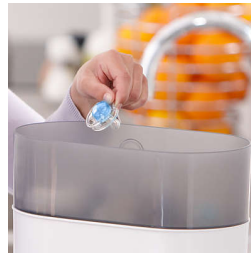

Tettarella ortodontica

La nostra tettarella piatta in silicone ha una forma simmetrica che rispetta il palato, i denti e le gengive del tuo bimbo o della tua bimba durante la crescita.

Fabbricati nel Regno Unito

Cappuccio a scatto per la massima igiene

Quando il succhietto non è in uso, prima di riporlo basta inserire il cappuccio per mantenere la tettarella sicura e pulita.

Facile da sterilizzare

Mantenere puliti i succhietti (compresi i succhietti Soothie) del tuo bambino è facile: basta inserirli nello sterilizzatore o immergerli in acqua bollente.