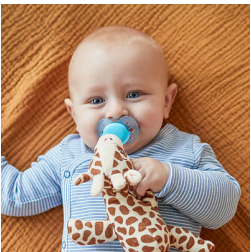

Komforta sajūta ar katru apskāvienu Iekļauts ultra soft knupītis

Philips Avent ultra soft snuggle mīldzīvnieks ir plīša rotaļlieta ar ultra soft knupīti. Snuggle mīldzīvnieka svars ir neliels, lai to varētu turēt mazuļu tuvumā, un mazuļi justos pasargāti. To ir viegli atrast un atvienot no knupīša ērtai tīrīšanai.

Izceltie produkti

Viegli atrast

Vairs nav jādodas knupīša meklējumos! Plīša dzīvnieks palīdz ātri atrast knupīti.

Komforts katrā apskāvienā

Mazuļiem patiks īpašā miera sajūta, ko viņi iegūs, samīļojot savas mīkstās rotaļlietas. No mīksta materiāla izgatavotās, vieglās ķepiņas palīdzēs noturēt knupīšus vietā.

Piemērots Philips Avent knupīšiem

Plīša dzīvnieks ir sadeņģs ar visiem Philips Avent knupīšiem. Tāpēc jūs varat eksperimentēt ar kombinācijām, lai atrastu mazulim piemērotāko.

Mazs mazuļa draugs

Mazuļiem patīk visi četri mūsu piemīļtie mīldzīvnieki: žirafe, pērtiķis, zilonis vai ronis. Mūsu plīša snuggle mīldzīvnieki ir mierinoši mazuļu draugi. Turklāt, kad mazulis atslābinās, atslābināties varat arī jūs.

Iekļauts ultra soft knupītis

Mīļš, mīksts snuggle mīldzīvnieks ar iekļautu mūsu ultra soft knupīti. Tā kā tas ir izgatavots no elastīga silikona, tas ir maigs pret mazuļa jutīgo ādu, un tas ir izstrādāts, lai neatstātu nospiedumus uz ādas.