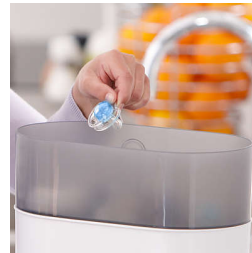

Il numero maggiore di fori consente alla pelle di respirare

Lascia respirare la pelle del tuo bambino con il succhietto Philips Avent Airflow. Lo scudo, concepito per ridurre le irritazioni sulla pelle, presenta 6 fori per un maggiore passaggio d'aria. La nostra tettarella ortodontica e piatta rispetta lo sviluppo sano del cavo orale del tuo bimbo.

Tettarella ortodontica

La nostra tettarella piatta in silicone ha una forma simmetrica che rispetta il palato, i denti e le gengive del tuo bimbo o della tua bimba durante la crescita.

Fabbricati nel Regno Unito

Cappuccio a scatto per la massima igiene

Quando il succhietto non è in uso, prima di riporlo basta inserire il cappuccio per mantenere la tettarella sicura e pulita.

Facile da sterilizzare

Mantenere puliti i succhietti (compresi i succhietti Soothie) del tuo bambino è facile: basta inserirli nello sterilizzatore o immergerli in acqua bollente.