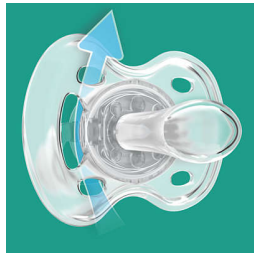

Il numero maggiore di fori consente alla pelle di respirare

Lascia respirare la pelle del tuo bambino con il succhietto Philips Avent Airflow. Lo scudo, concepito per ridurre le irritazioni sulla pelle, presenta 6 fori per un maggiore passaggio d'aria. La nostra tettarella ortodontica e piatta rispetta lo sviluppo sano del cavo orale del tuo bimbo.

Confortevole tettarella morbida in silicone

- 9 bambini su 10 accettano i nostri succhietti*
- Per uno sviluppo naturale del cavo orale

Sicurezza e igiene

- Impugnatura di sicurezza per una rimozione semplice
- Il cappuccio a scatto ti aiuta a tenere pulito il succhietto del tuo bambino

In evidenza

Più passaggio d'aria

La pelle ha bisogno di respirare, soprattutto quella del tuo bimbo. Il nostro scudo presenta 6 fori per un maggiore passaggio d'aria, consentendo di ridurre le irritazioni sulla pelle.

Tettarella ortodontica

La nostra tettarella piatta in silicone ha una forma simmetrica che rispetta il palato, i denti e le gengive del tuo bimbo o della tua bimba durante la crescita.

Fabbricati nel Regno Unito