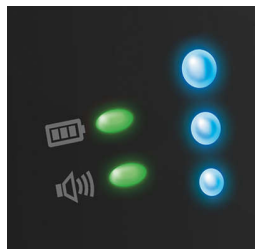

### Display LCD da 2,4 pollici (SCD610)

Controlla il tuo bambino notte e giorno. A colori di giorno e in bianco e nero a infrarossi di notte

### Selezione automatica dei canali

Ascolta il tuo bambino e nient'altro. Il monitor scorre simultaneamente 120 canali per mantenere la connessione senza interferenze

### Attivazione automatica dello schermo

Attivazione automatica dello schermo ogni volta che viene rilevato un rumore nella cameretta del bambino. Controllo del volume e della luminosità per monitorare al meglio il tuo bimbo

### Spie di collegamento e batteria bassa

Controlla che il monitor sia connesso. Se la spia verde si illumina è connesso, se invece lampeggia la spia rossa significa che non è connesso