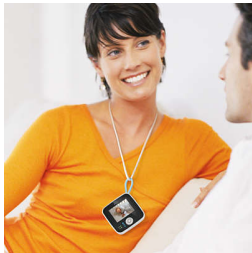

In evidenza

Portata: 150 m

Rimani connesso con il tuo bambino in tutta la casa entro una portata di 150 m