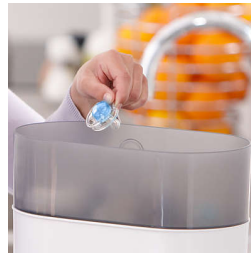

Facile da sterilizzare

Mantenere puliti i succhietti (compresi i succhietti Soothie) del tuo bambino è facile: basta inserirli nello sterilizzatore o immergerli in acqua bollente.