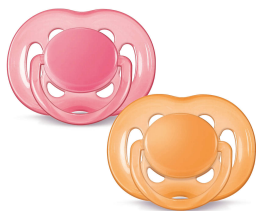

### Succhietti Airflow

Lenisce con il comfort dell'aria

6-18m

Ortodontici senza BPA

SCF17844

## Lascia respirare la pelle delicata

Il numero maggiore di fori consente alla pelle di respirare

Lascia respirare la pelle del tuo bambino con il succhietto Philips Avent Airflow. Lo scudo curvo presenta 6 fori per un maggiore passaggio d'aria e ridurre le irritazioni sulla pelle. La nostra tettarella ortodontica e piatta rispetta lo sviluppo sano del cavo orale del tuo bimbo.

#### Confortevole tettarella morbida in silicone

- Per uno sviluppo naturale del cavo orale

### Tettarella ortodontica

La nostra tettarella piatta in silicone ha una forma simmetrica che rispetta il palato, i denti e le gengive del tuo bimbo o della tua bimba durante la crescita.