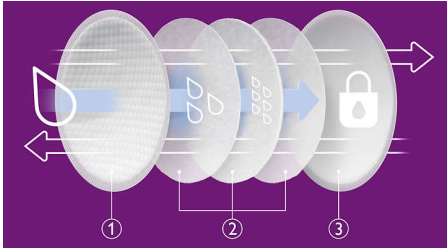

PHILIPS

AVENT

Coussinets d'allaitement

Coussinets d'allaitement
jetables

SCF254/24

Confort et confiance ultimes

Les coussinets d'allaitement jetables Philips Avent vous accompagnent tout au long de votre période d'allaitement. Grâce à leur texture alvéolée, à leur couche ultra-fine et ultra-absorbante ainsi qu'à leur design anti-fuites respirant, ils sont confortables et vous laissent la peau sèche de jour comme de nuit.

Anti-fuites et respirant

- Couche externe anti-fuites et respirante

Toucher soyeux

- Voile supérieur alvéolé

Ultra-absorbant

- Matière ultra-absorbante et cœur triple couche

Ultra-fin et discret

- 2 bandes adhésives pour maintenir le coussinet en place
- Emballage individuel hygiénique
- Seulement 2 mm d'épaisseur en moyenne
- Développé avec une spécialiste

Points forts

Texture alvéolée

Le voile supérieur alvéolé est doux et agréable sur la peau.

Cœur ultra-absorbant

Le cœur ultra-absorbant permet de piéger l'humidité et de maintenir votre peau sèche jour et nuit.

Matériau ultra-fin

Les 2 mm d'épaisseur en moyenne et la forme ergonomique de ces coussinets contribuent à les rendre invisibles sous les vêtements.

Développé avec une spécialiste

Développé en collaboration avec une sage-femme et une conseillère en allaitement au service des mamans souhaitant allaiter depuis 20 ans.