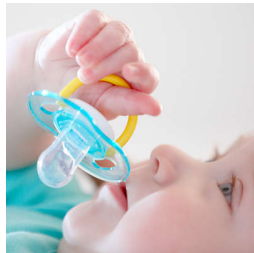

Gyermeke mindennapi kényelmét figyelembe vevő kialakítás Élénk, vidám színű játszócumi

Nyugtassa meg gyermekét a nap bármely szakában a Philips Avent Classic cumival. A többféle színben kapható, fogszabályozós, összeharapható cumi nem zavarja a gyermek fogainak fejlődését.

Biztonság és higiénia

- Biztonsági fogantyú a könnyű eltávolításért
- A rápattintható védőkupak segít a cumi tisztaságának megőrzésében

Fénypontok

Fogszabályozós játszócumi

Az összeharapható szilikon cumink szimmetrikus alakkal rendelkezik, amely nem zavarja a baba szápadlásának, fogainak és ínyének fejlődését.

Gyártás helye: Egyesült Királyság

Biztos lehet benne, hogy a gyermeke kényelme jó kezekben van. A játszócumi a díjnyertes telephelyünkön az Egyesült Királyságban készült.*

Biztonsági fogantyú

A biztonsági fogantyú segítségével bármikor eltávolíthatja gyermeke cumiját. Még a kis kezek is meg tudják fogni!

Rápattintható védőkupak a higiéniaért

Mikor nincs használatban, a cumi megóvásához és tisztán tartásához csak pattintsa rá a védőkupakot, mielőtt elteszi.

Könnyen sterilizálható

Könnyen tisztán tarthatja gyermeke Soothie cumiját és játszócumiját. Csak tegye sterilizálóba, vagy merítse forrásban lévő vízbe.