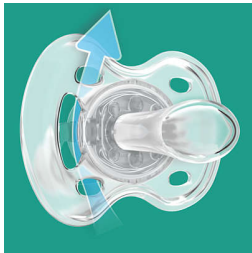

Lascia respirare la pelle delicata

Il numero maggiore di fori consente alla pelle di respirare

Lascia respirare la pelle del tuo bambino con il succhietto Philips Avent Airflow. Lo scudo, concepito per ridurre le irritazioni sulla pelle, presenta 6 fori per un maggiore passaggio d'aria. La nostra tettarella ortodontica e piatta rispetta lo sviluppo sano del cavo orale del tuo bimbo.

Confortevole tettarella morbida in silicone

- 9 bambini su 10 accettano i nostri succhietti*
- Per uno sviluppo naturale del cavo orale

Sicurezza e igiene

- Impugnatura di sicurezza per una rimozione semplice
- Il cappuccio a scatto ti aiuta a tenere pulito il succhietto del tuo bambino

In evidenza

Più passaggio d'aria

La pelle ha bisogno di respirare, soprattutto quella del tuo bimbo. Il nostro scudo presenta 6 fori per un maggiore passaggio d'aria, consentendo di ridurre le irritazioni sulla pelle.

Tettarella ortodontica

La nostra tettarella piatta in silicone ha una forma simmetrica che rispetta il palato, i denti e le gengive del tuo bimbo o della tua bimba durante la crescita.

Fabbricati nel Regno Unito