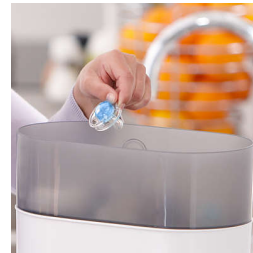

Lascia respirare la pelle delicata

Il numero maggiore di fori consente alla pelle di respirare

Lascia respirare la pelle del tuo bambino con il succhietto Philips Avent Airflow. Lo scudo, concepito per ridurre le irritazioni sulla pelle, presenta 6 fori per un maggiore passaggio d'aria. La nostra tettarella ortodontica e piatta rispetta lo sviluppo sano del cavo orale del tuo bimbo.

Tettarella ortodontica

La nostra tettarella piatta in silicone ha una forma simmetrica che rispetta il palato, i denti e le gengive del tuo bimbo o della tua bimba durante la crescita.

Fabbricati nel Regno Unito

Cappuccio a scatto per la massima igiene

Quando il succhietto non è in uso, prima di riporlo basta inserire il cappuccio per mantenere la tettarella sicura e pulita.

Facile da sterilizzare

Mantenere puliti i succhietti (compresi i succhietti Soothie) del tuo bambino è facile: basta inserirli nello sterilizzatore o immergerli in acqua bollente.