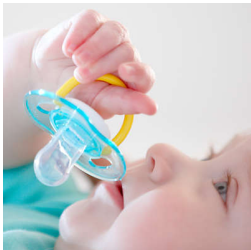

Pensato per le esigenze quotidiane di comfort del tuo bambino Succhietti dal design vivace e colorato

Vieni incontro alle esigenze fondamentali del tuo bambino con il succhietto Philips Avent Classic. Disponibile in una vasta gamma di colori, la nostra tettarella ortodontica e piatta rispetta lo sviluppo sano del cavo orale del tuo bimbo.

Sicurezza e igiene

- Impugnatura di sicurezza per una rimozione semplice
- Il cappuccio a scatto ti aiuta a tenere pulito il succhietto del tuo bambino

In evidenza

Tettarella ortodontica

La nostra tettarella piatta in silicone ha una forma simmetrica che rispetta il palato, i denti e le gengive del tuo bimbo o della tua bimba durante la crescita.

La nostra impugnatura di sicurezza ti consente di rimuovere facilmente il succhietto del tuo bambino in qualsiasi momento. Anche le mani dei più piccoli possono afferrarlo.

Cappuccio a scatto per la massima igiene