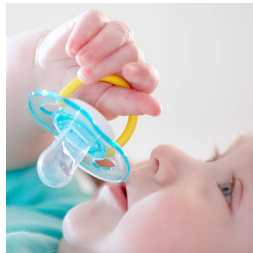

Gyermeke mindennapi kényelmét figyelembe vevő kialakítás Játscumi a maximális kényelemért. Mókás változatokban

Nyugtassa meg gyermekét a nap bármely szakában a Philips Avent Classic cumival. A többféle színben kapható, fogszabályozós, összeharapható cumi nem zavarja a gyermek fogainak fejlődését.

Biztonság és higiénia

- Biztonsági fogantyú a könnyű eltávolításért
- A rápattintható védőkupak segít a cumi tisztaságának megőrzésében

Fénypontok

Fogszabályozós játszócumi

Az összeharapható szilikon cumink szimmetrikus alakkal rendelkezik, amely nem zavarja a baba szápadlásának, fogainak és ínyének fejlődését.

Gyártás helye: Egyesült Királyság

Biztos lehet benne, hogy a gyermeke kényelme jó kezekben van. A játszócumi a díjnyertes telephelyünkön az Egyesült Királyságban készült.*

Biztonsági fogantyú

A biztonsági fogantyú segítségével bármikor eltávolíthatja gyermeke cumiját. Még a kis kezek is meg tudják fogni!

Rápattintható védőkupak a higiéniaért

Mikor nincs használatban, a cumi megóvásához és tisztán tartásához csak pattintsa rá a védőkupakot, mielőtt elteszi.

Könnyen sterilizálható

Könnyen tisztán tarthatja gyermeke Soothie cumiját és játszócumiját. Csak tegye sterilizálóba, vagy merítse forrásban lévő vízbe.