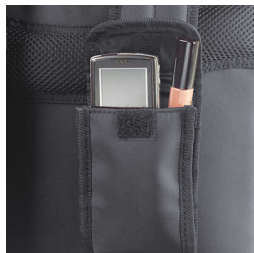

Pour des déplacements en toute sérénité

- Garde les biberons chauds ou froids
- Léger, en microfibre pour un nettoyage facile

Facile à ranger

- Large bandoulière ajustable
- Choix de 2 modèles de rabats à zip pour 2 styles en un seul sac
- Pochette amovible pour effets personnels

Points forts

Garde les biberons chauds ou froids

Permet de conserver du lait maternel/infantile froid ou de l'eau chaude pendant 4 heures environ.

Choix de 2 modèles de rabats à zip pour 2 styles en un seul sac

Choix de 2 modèles de rabats à zip pour 2 styles en un seul sac

Léger, en microfibre pour un nettoyage facile

Le tissu en microfibre est léger et facile à nettoyer.

Pochette amovible pour effets personnels

Pochette amovible pour effets personnels

Une bandoulière ajustable

Le sac Urban de Philips Avent est doté d'une large bandoulière ajustable très confortable.

Caractéristiques

Design

Couleur: Disponible en différentes couleurs