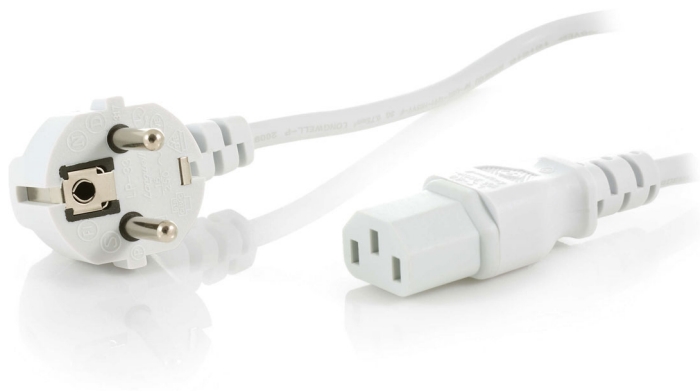

Philips Philips Avent
Cordon d'alimentation

Stérilisateurs

Pays de l'Union européenne
2 broches
Blanche

SCF915/01

Branchez votre stérilisateur à une prise secteur

Vérifiez la compatibilité ci-dessous

Ce cordon vous permet de brancher votre stérilisateur électrique à vapeur Philips Avent sur le secteur.

Pièces de rechange Philips faciles à utiliser

- Prolongez la durée de vie de votre produit avec les pièces détachées Philips.

PHILIPS

Caractéristiques

Pièces de rechange

- Adapté aux types de produits: SCF274/01, SCF274/02, SCF276/01, SCF276/02, SCF278/01, SCF278/

02, SCF278/53, SCF292/01, SCF292/13, SCF292/15, SCF292/31, SCF302/01, SCF302/13, SCF302/60, SCF312/01, SCF312/13, SCF312/60

Points forts

Remplacement facile des pièces détachées

De temps en temps, votre produit peut avoir besoin d'entretien et cela n'a jamais été aussi facile qu'avec les pièces de rechange Philips pour renouveler votre produit. Tout cela avec la garantie de qualité Philips.