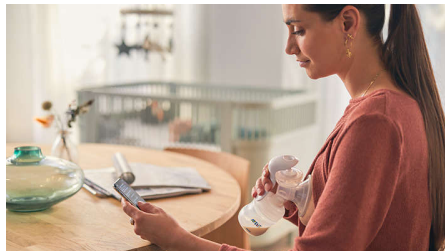

Bærbar og brugervenlig

Brystpumpen er lille og let og derfor nem at opbevare og transportere, så det bliver mere diskret at udmalke på farten.

Hurtig tilstrømning af mælk

En unik, bærbar manuel brystpumpe – ideel til mødre, der har brug for at udmalke mælk på en blid måde, når de er væk fra hjemmet eller før amning.

Styring af sugestykke og mælkestrøm

Du kan altid justere pumperytmen og sugestykken, så de passer til dine behov og din komfort og mælkestrøm.

Sid behageligt

Slap af, og sid komfortabelt, mens du maler ud – takket være vores design, der lader dig sidde oprejst i stedet for at læne dig fremad.