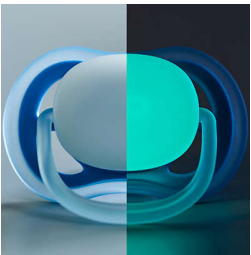

- Θηλή από 100% σιλικόνη κατάλληλη για τρόφιμα
- Φυσική στοματική ανάπτυξη
- Φυσική αίσθηση για το μωρό

Διασφάλιση ποιότητας

- Ολλανδική σχεδίαση και κατασκευή

Υποστηρίζει τις συνήθειες ύπνου

- Φωτίζει με διάρκεια στο σκοτάδι

Χαρακτηριστικά

Επιτρέπει στο δέρμα του μωρού να αναπνέει

Εξαιρετικά μεγάλες οπές αέρα που εξαερίζουν την επιδερμίδα για να παραμένει πιο στεγνή, ενώ το μωρό σας ηρεμεί.

Φωτίζει με διάρκεια στο σκοτάδι

Χρησιμοποιήστε τη φωσφορίζουσα ασπίδα της ultra air για να βρίσκετε την πιπίλα του μωρού γρήγορα στο σκοτάδι, χωρίς να ανάβετε τα φώτα.

Ορθοδοντική θηλή

Οι ορθοδοντικές, συμμετρικές μαλακές θηλές από σιλικόνη έχουν σχεδιαστεί με γνώμονα τη φυσική στοματική ανάπτυξη.

Φυσική αίσθηση για το μωρό

Η ανάγλυφη θηλή από σιλικόνη είναι σχεδιασμένη ώστε να προσομοιάζει την αίσθηση του μητρικού στήθους.