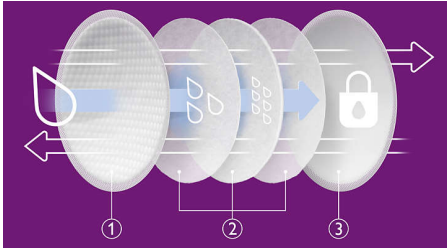

PHILIPS

AVENT

Ammeindlæg

Engangsammeindlæg

SCF254/61

Høj grad af komfort og tryghed

De nye engangsammeindlæg fra Philips Avent støtter din amning. De har vaffelmønster, er ultratynde, har en ultraabsorberende kerne og et lækagesikkert og åndbart design, der giver dig en tør og behagelig fornemmelse døgnet rundt.

Lækagesikre og åndbare

- Lækagesikkert og åndbart yderste lag

Silkeblød fornemmelse

- Øverste lag udformet som en vaffelstruktur

Ultraabsorberende

- Ultraabsorberende materiale og en kerne designet med tredobbelt lag

Ultratynde og diskrete

- 2 klæbestrimler, der holder puderne på plads
- Pakket enkeltvis for din hygiejne
- Kun 2 mm tynde i gennemsnit
- Udviklet i samarbejde med ekspert

Vigtigste nyheder

Vaffelstruktur

Det øverste lag, der er udformet som en vaffelstruktur, føles blødt og behageligt mod huden.

Ultraabsorberende kerne

En ultraabsorberende kerne hjælper med at opsamle fugt og holde huden tør dag og nat.