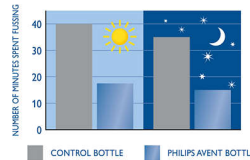

Deutlich weniger Unwohlsein

Ausreichend Schlaf und eine ausgewogene Ernährung sind für die Gesundheit und das Wohlbefinden Ihres Babys unverzichtbar. In einer klinischen Studie wurde untersucht, ob das Design der Flaschen Auswirkungen auf das Verhalten der Babys und Kleinkinder hat. Dabei zeigte sich, dass die Philips Avent Klassik-Babyflasche gegenüber der Vergleichsflasche Unwohlsein um etwa

28 Minuten pro Tag reduziert (46 Min im Vergleich zu 74 Min, P = 0,05). Dies gilt besonders nachts.**