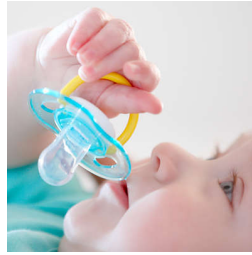

## Kiefergerecht geformter Sauger

Unser weicher Silikon-sauger hat eine symmetrische Form, welche sich Gaumen, Zahnfleisch und Zähne Ihres Babys während des Wachstums anpasst.

## Sicherheitsring

Mit unseren Sicherheitsringen können Sie den Schnuller Ihres Babys jederzeit einfach entfernen. Sogar kleine Hände können danach greifen!