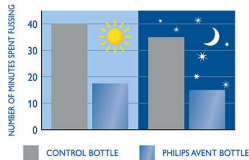

Vigtigste nyheder

Nemt at få fat på

Den unikke ventil på sutten former sig efter babyens sutterytmte. Mælken flyder kun i det tempo, som din baby vælger, så forspisning, gylpen, bøvsen og luft i maven undgås.

Reducerer klynken betydeligt