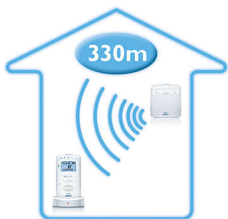

Erweiterte Reichweite

Mit 330 m Reichweite, Gürtel-Clip und Trageband für mehr Bewegungsfreiheit