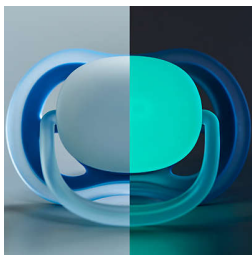

- Θηλή από 100% σιλικόνη κατάλληλη για τρόφιμα
- Φυσική στοματική ανάπτυξη
- Φυσική αίσθηση για το μωρό

Διασφάλιση ποιότητας

- Ολλανδική σχεδίαση και κατασκευή

Υποστηρίζει τις συνήθειες ύπνου

- Φωτίζει με διάρκεια στο σκοτάδι

Χαρακτηριστικά

Επιτρέπει στο δέρμα του μωρού να αναπνέει

Εξαιρετικά μεγάλες οπές αέρα που εξαερίζουν την επιδερμίδα για να παραμένει πιο στεγνή, ενώ το μωρό σας ηρεμεί.

Φωτίζει με διάρκεια στο σκοτάδι

Χρησιμοποιήστε τη φωσφορίζουσα ασπίδα της ultra air για να βρίσκετε την πιπίλα του μωρού γρήγορα στο σκοτάδι, χωρίς να ανάβετε τα φώτα.

Ορθοδοντική θηλή

Οι ορθοδοντικές, συμμετρικές μαλακές θηλές από σιλικόνη έχουν σχεδιαστεί με γνώμονα τη φυσική στοματική ανάπτυξη.

Φυσική αίσθηση για το μωρό

Η ανάγλυφη θηλή από σιλικόνη είναι σχεδιασμένη ώστε να προσομοιάζει την αίσθηση του μητρικού στήθους.