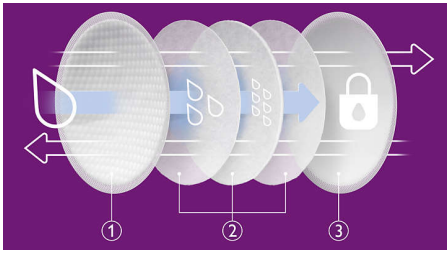

PHILIPS

AVENT

Ammeindlæg

Engangsammeindlæg

SCF254/24

Høj grad af komfort og tryghed

De nye engangsammeindlæg fra Philips Avent støtter din amning. De har vaffelmønster, er ultratynde, har en ultraabsorberende kerne og et lækagesikkert og åndbart design, der giver dig en tør og behagelig fornemmelse døgnet rundt.

Lækagesikre og åndbare

- Lækagesikkert og åndbart yderste lag

Silkeblød fornemmelse

- Øverste lag udformet som en vaffelstruktur

Ultraabsorberende

- Ultraabsorberende materiale og en kerne designet med tredobbelt lag

Ultratynde og diskrete

- 2 klæbestrimler, der holder puderne på plads
- Pakket enkeltvis for din hygiejne
- Kun 2 mm tynde i gennemsnit
- Udviklet i samarbejde med ekspert

Vigtigste nyheder

Vaffelstruktur

Det øverste lag, der er udformet som en vaffelstruktur, føles blødt og behageligt mod huden.

Ultraabsorberende kerne

En ultraabsorberende kerne hjælper med at opsamle fugt og holde huden tør dag og nat.