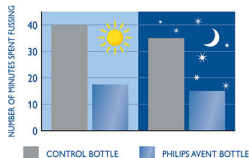

Výrazné potlačenie nespokojného krikú

Spánok a výživa sú pre zdravie a šťastie vášho dieťaťa kľúčové. Náhodný klinický test s cieľom zistiť vplyv tvaru detskej fľaše na „správanie dieťaťa“ preukázal, že detská fľaša Philips Avent Classic výrazne potláča nespokojný krik o približne 28 minút denne v porovnaní s porovnávacou fľašou (46 min. oproti 74 min., p = 0,05). To platí najmä v noci.**