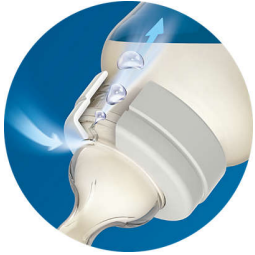

SCF560/27

Klinicky overené potlačenie koliky a nepohodlia*

Navrhnuté na kŕmenie bez prerušenia

Systém vpúšťania vzduchu Airflex a textúrovaný cumlík fľaše Classic+ sú navrhnuté tak, aby minimalizovali prerušovanie a nepohodlie pri kŕmení. Vďaka integrovanému ventilu potláčajúcemu koliku sa vzduch dostáva do fľašky a nie do bruška dieťaťa.

Ďalšie výhody

- Kompatibilný rad od dojčenia po pitie z pohára
- K dispozícii sú cumlíky na fľašu s rôznymi prietokmi
- Fľaša neobsahuje BPA

Klinicky overené potlačenie koliky a nepohodlia*

- Ventil potláčajúci koliku s preukázaným účinkom*
- O 60 % menej nespokojného kriku v noci*
- Tvar cumlíka navrhnutý na pevné prisatie
- Rebrovaná textúra bráni vťahovaniu cumlíka do fľaše a zaisťuje kŕmenie bez prerušenia

Hlavné prvky

Menej koliky

Vďaka nášmu ventilu potláčajúcemu koliku sa vzduch nedostáva do bruška dieťaťa, čím sa znižuje kolika a nepohodlie. Počas kŕmenia dieťaťa sa vetrací otvor v cumlíku ohýba a vpúšťa do fľaše vzduch. Vďaka tomu sa nevytvára podtlak a vzduch preniká do zadnej časti fľaše. Zostáva teda vo fľaši a nedostáva sa do bruška dieťaťa, takže dochádza k zmierneniu koliky a nepohodlia.

Kŕmenie bez prerušenia

Tvar cumlíka umožňuje pevné prisatie a rebrovaná textúra bráni vťahovaniu cumlíka, čím umožňuje pohodlné kŕmenie bez prerušenia.

Pevné prisatie

Tvar cumlíka navrhnutý na pevné prisatie