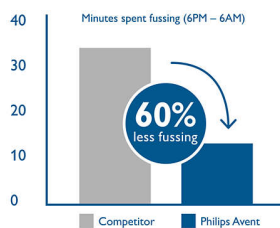

Menej nespokojného kriku

Fľaša Philips Avent Anti-colic potláča nespokojný krik. Deti kŕmené fľašami Philips Avent Anti-colic strávia v noci o 60 % menej času nespokojným krikom než deti kŕmené fľašami potláčajúcimi koliku od konkurenčných výrobcov.*