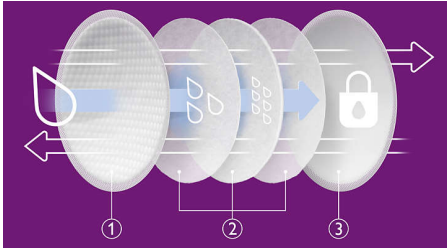

PHILIPS

AVENT

Coussinets d'allaitement

Coussinets d'allaitement
jetables

100 pièces

SCF254/13

Confort et confiance ultimes

Les coussinets d'allaitement jetables Philips Avent vous accompagnent tout au long de votre période d'allaitement. Grâce à leur texture alvéolée, à leur couche ultra-fine et ultra-absorbante ainsi qu'à leur design anti-fuites respirant, ils sont confortables et vous laissent la peau sèche de jour comme de nuit.

Anti-fuites et respirant

- Couche externe anti-fuites et respirante

Toucher soyeux

- Voile supérieur alvéolé

Ultra-absorbant

- Matière ultra-absorbante et cœur triple couche

Ultra-fin et discret

- 2 bandes adhésives pour maintenir le coussinet en place
- Emballage individuel hygiénique
- Seulement 2 mm d'épaisseur en moyenne
- Développé avec une spécialiste

Points forts

Texture alvéolée

Le voile supérieur alvéolé est doux et agréable sur la peau.

Cœur ultra-absorbant

Le cœur ultra-absorbant permet de piéger l'humidité et de maintenir votre peau sèche jour et nuit.

Matériau ultra-fin

Les 2 mm d'épaisseur en moyenne et la forme ergonomique de ces coussinets contribuent à les rendre invisibles sous les vêtements.

Développé avec une spécialiste

Développé en collaboration avec une sage-femme et une conseillère en allaitement au service des mamans souhaitant allaiter depuis 20 ans.