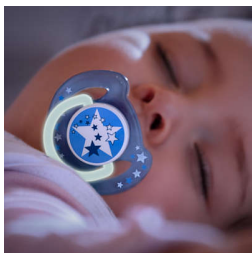

Hlavné prvky

Uško, ktoré žiari v tme

Vieme, že znova uspať vášho drobčeka je dôležité. S jedinečným uškom, ktoré žiari v tme, nájdete cumlík poľahky aj bez zapínania svetla.*