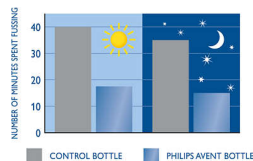

Zohrieva bezpečne a rovnomerne

Pokrmu sa zohrievajú rovnomerne a nevznikajú horúce miesta. Automatické vypnutie znamená, že nevzniká riziko prehriatia.

Silikónový cumlík pre novorodencov

Ploché, symetrické cumlíky na fľaše v tvare kvapky zohľadňujú prirodzený vývin ústneho podnebia, zubov a dasien dieťaťa, aj keď sa cumlík ocitne v ústach obrátený naopak.

Výrazné potlačenie nespokojného kriku

Spánok a výživa sú pre zdravie a šťastie vášho dieťaťa kľúčové. Náhodný klinický test s cieľom zistiť vplyv tvaru detskej fľaše na „správanie dieťaťa“ preukázal, že detská fľaša Philips Avent Classic výrazne potláča nespokojný krik o približne 28 minút denne v porovnaní s porovnávacou fľašou (46 min. oproti 74 min., p = 0,05). To platí najmä v noci.**