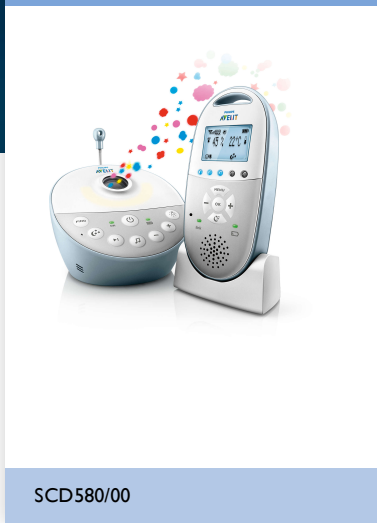

PHILIPS

AVENT

Цифровая радионяня

Audio Monitors

абсолютно конфиденциальное
соединение

Ночник-проектор звездного неба

Обратная связь и колыбельные MP3

Вибросигнал

SCD580/00

Самая надежная забота о вашем малыше

Спокойствие и уверенность в благополучии вашего малыша

Радионяня Philips Avent SCD580/00 обеспечит полный комфорт и спокойствие вам и вашему малышу благодаря надежному соединению и набору функций, которые помогут успокоить ребенка. Ночник-проектор обязательно понравится вашему малышу!

Широкие возможности

- Рабочий диапазон до 330 метров*
- Увеличенное время работы: до 18 часов
- Вибросигнал
- Мгновенное включение ночного режима для спокойствия малыша

Помогает успокоить малыша

- Успокойте малыша, поговорив с ним через видеоняню
- Ночник с разъемом MP3 (Plug and Play)
- Включите ночник-проектор звездного неба, чтобы успокоить малыша

Основные особенности

Ночник-проектор звездного неба

Если малыш не может успокоиться перед сном, включите ночник-проектор звездного неба, который поможет ребенку заснуть быстрее. Функцию можно активировать с родительского или детского блока. (Удаленное управление недоступно для США и Канады).