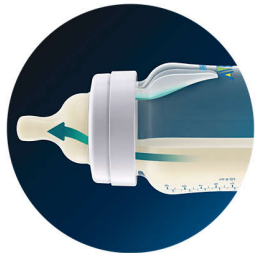

- Никакого воздуха в соске
- Удобная бутылочка не пропускает воздух при вертикальном кормлении

Клинически доказано: уменьшает колики и дискомфорт*

- Особая система против колик и дискомфорта*
- Особая форма соски для надежного захвата

Удобная сборка, использование и очистка!

- Простота использования
- Удобство мытья и сборки системы AirFree™

Основные особенности

Удобная бутылочка не пропускает воздух

Соска всегда заполнена молоком, даже если бутылочка находится горизонтально при кормлении ребенка в комфортном вертикальном положении. Ребенок не заглатывает воздух, благодаря чему срыгивается меньше молока.