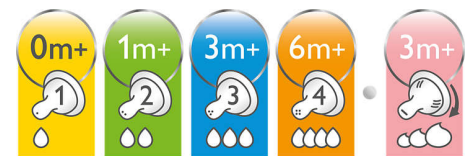

Соответствует растущим потребностям вашего малыша

Линейка изделий Philips Avent серии Classic+ включает в себя соски с различными скоростями потока для малышей разного возраста. Помните, что обозначения возраста даны приблизительно, поскольку дети растут с разной скоростью. Все соски — для кормления новорожденных, с медленным, средним, быстрым и переменным потоком — поставляются в упаковках по две штуки.