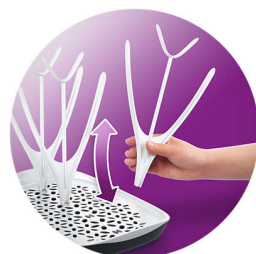

Jednoduché plnenie

Pomáha vysušiť produkty na kŕmenie dieťaťa organizovaným spôsobom. Jednoduché plnenie vďaka flexibilnému dizajnu, ktorý možno upraviť podľa potrieb vášho bábätka.

Technické údaje

Vývojové stupne

Fáza: 0 – 24 mesiacov

Materiál

Polypropylén (PP)

Čo je súčasťou balenia

Stojan na sušenie: 1 pcs

Dizajn

Vhodné na čistenie v umývačke riadu

Ľahké zostavenie

Jednoduché plnenie

Funkcie

Odnímateľný podnos na odkvapkávanie:

Jednoduché vylíatie nadbytočnej vody

Flexibilný dizajn: Prispôsobiteľné podľa potrieb bábätka

Vysoká kapacita: Flaše, odsávačka, cumlíky

Hygienické sušenie: Otvorený dizajn na optimálne sušenie