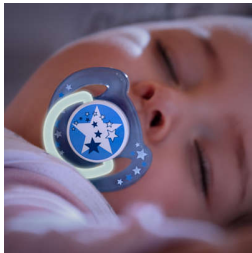

Hlavné prvky

Uško, ktoré žiari v tme

Vieme, že znova uspať vášho drobčeka je dôležité. S jedinečným uškom, ktoré žiari v tme, nájdete cumlík poľahky aj bez zapínania svetla.*