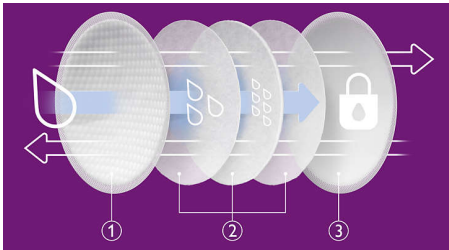

PHILIPS

AVENT

Coussinets d'allaitement

Coussinets d'allaitement
jetables

SCF254/61

Confort et confiance ultimes

Les coussinets d'allaitement jetables Philips Avent vous accompagnent tout au long de votre période d'allaitement. Grâce à leur texture alvéolée, à leur couche ultra-fine et ultra-absorbante ainsi qu'à leur design anti-fuites respirant, ils sont confortables et vous laissent la peau sèche de jour comme de nuit.

Anti-fuites et respirant

- Couche externe anti-fuites et respirante

Toucher soyeux

- Voile supérieur alvéolé

Ultra-absorbant

- Matière ultra-absorbante et cœur triple couche

Ultra-fin et discret

- 2 bandes adhésives pour maintenir le coussinet en place
- Emballage individuel hygiénique
- Seulement 2 mm d'épaisseur en moyenne
- Développé avec une spécialiste

Caractéristiques

Texture alvéolée

Le voile supérieur alvéolé est doux et agréable sur la peau.

Cœur ultra-absorbant

Le cœur ultra-absorbant permet de piéger l'humidité et de maintenir votre peau sèche jour et nuit.

Matériau ultra-fin

Les 2 mm d'épaisseur en moyenne et la forme ergonomique de ces coussinets contribuent à les rendre invisibles sous les vêtements.

Développé avec une spécialiste

Développé en collaboration avec une sage-femme et une conseillère en allaitement au service des mamans souhaitant allaiter depuis 20 ans.