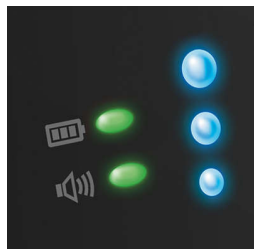

Blijf in contact met je baby in je huis met een bereik van 150 m

2,4-inch LCD-scherm (SCD610)

Houd je baby dag en nacht in het oog. Overdag in kleur en 's nachts in zwart-wit met infrarood licht

Automatische kanaalselectie

Luister zonder storingen naar je baby. Je babyfoon wisselt tegelijkertijd tussen 120 kanalen om je verbinding storingsvrij te houden

Automatische schermactivering

Automatische schermactivering als in de kamer van je baby geluid wordt waargenomen. Dankzij de bediening voor volume en helderheid kun je je kindje heel eenvoudig in het oog houden

Compatibele camera

Geschikt voor alle voetstukken. Met meerdere camera's kun je je baby in elke kamer zien. Kan met maximaal vier SCD609-camera's worden gebruikt

Indicatoren voor de verbinding en energie

Zorg ervoor dat je babyfoon verbinding heeft. Een groen lampje betekent dat er verbinding is, een rood, knipperend lampje betekent dat de verbinding is weggefallen

Geluidsniveaulampjes

De lampjes gaan branden om aan te geven hoe hard het geluid in de babykamer is, zelfs als het geluid van de ouderunit is gedempt